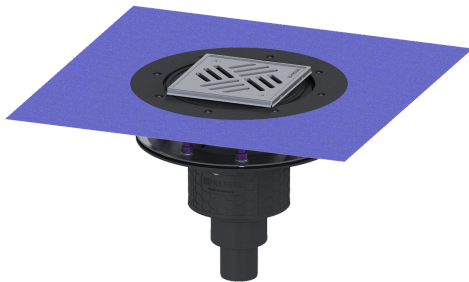

Vloerafvoer Practicus persafd.fl. DN 50, vert., Variofix, Sleufrooster

Artikel informatie

Artikel nr.: 45259.51
 GTIN: 4026092034125
 Korting groep: 10

Voordelen

- Hygiëne: hygiënisch, absoluut corrosiebestendig en duurzaam materiaal
- Geluidsisolatie: uitstekende isolatie, bevestigd door het Fraunhofer Instituut
- Brandwering: kan met de brand- en rookgasbescherming Fire-Kit worden gecombineerd

Beschrijving

De verdiepings-/vloerafvoer Practicus van kunststof is bedoeld voor puntafwatering en is uitgerust met een persafdichtingsflens, een uitneembaar stankslot, een afdichting en een bouwfaseafdekking. Inclusief telescopisch in hoogte verstelbaar opzetstuk van ABS. De afvoer voldoet aan bijzondere geluidsisolatie-eisen, gemeten door het Fraunhofer Instituut Stuttgart. De persafdichtingsflens met bouten en moeren van rvs is bedoeld voor het inklemmen of vastlassen van stroken bitumen of polymeerbitumen, maar ook afdichtingsstroken van kunststof en elastomeren. De uitloopaansluiting is geschikt voor het aansluiten van SML-pijpen. Met aansluitmogelijkheid voor aarding.

Uitvoering

Systeem:	125
Afdichting van het opzetstuk:	voor verlijmbare bijgeleverde dichtingsmanchet (bd) volgens DIN 18534
Afdichting van het basiselement:	Persafdichtingsflens (geschikt voor de toepassing van waterdichte afdichtingen)
Waterslotheogte:	50 mm
Afvoercapaciteit (l/s) bij 20 mmwk:	2,1
Algemene karakteristieken	
Norm:	EN 1253-1

Reservoir/basiselement

Aantal afvoeren:	1
Materiaal afvoerelement:	PP
Uitvoering aansluiting:	verticaal

Afdekkingskarakteristieken

Soort afdekking:	Sleufrooster
Afdekkingsmateriaal:	rvs 14301
Afdekking kleur:	zilver
Breedte Afdekking:	138 mm
Lengte Afdekking:	138 mm
Framemateriaal:	rvs 14301
Vergrendeling:	geschroefd
Belastingsklasse:	K 3 (EN 1253-1)
Roosterdesign:	Kessel
Framebreedte:	150 mm
Framelengte:	150 mm
Opzetstuk:	verstelbaar in drie dimensies
Materiaal opzetstuk:	ABS