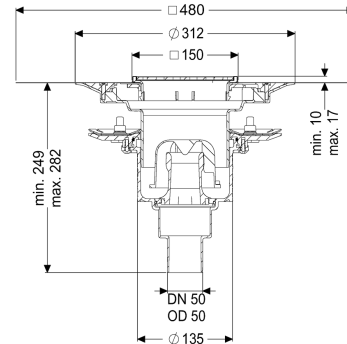

Vloerafvoer Practicus persafd.fl. DN 50, vert., Variofix, Sleufrooster

Artikel informatie

Artikel nr.: 45259.51
GTIN: 4026092034125
Korting groep: 10

Voordelen

- Hygiëne: hygiënisch, absoluut corrosiebestendig en duurzaam materiaal
- Geluidsisolatie: uitstekende isolatie, bevestigd door het Fraunhofer Instituut
- Brandwering: kan met de brand- en rookgasbescherming Fire-Kit worden gecombineerd

Beschrijving

De verdiepings-/vloerafvoer Practicus van kunststof is bedoeld voor puntafwatering en is uitgerust met een persafdichtingsflens, een uitneembaar stankslot, een afdichting en een bouwfaseafdekking. Inclusief telescopisch in hoogte verstelbaar opzetstuk van ABS. De afvoer voldoet aan bijzondere geluidsisolatie-eisen, gemeten door het Fraunhofer Instituut Stuttgart. De persafdichtingsflens met bouten en moeren van rvs is bedoeld voor het inklemmen of vastlassen van stroken bitumen of polymeerbitumen, maar ook afdichtingsstroken van kunststof en elastomeren. De uitloopaansluiting is geschikt voor het aansluiten van SML-pijpen. Met aansluitmogelijkheid voor aarding.

Uitvoering

Systeem:	125
Afdichting van het opzetstuk:	voor verlijmbare bijgeleverde dichtingsmanchet (bd) volgens DIN 18534
Afdichting van het basiselement:	Persafdichtingsflens (geschikt voor de toepassing van waterdichte afdichtingen)
Waterslotheogte:	50 mm
Afvoercapaciteit (l/s) bij 20 mmwk:	2,1
Algemene karakteristieken	
Norm:	EN 1253-1