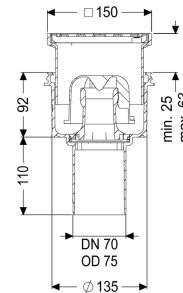

Verdiepings-/vloeraf. Practicus DN 70, vertic., Sleufrooster, geschroefd

Artikel informatie

Artikel nr.: 45270.11
GTIN: 4026092032930
Korting groep: 10

Voordelen

- Hygiëne: hygiënisch, absoluut corrosiebestendig en duurzaam materiaal
- Geluidsisolatie: uitstekende isolatie, bevestigd door het Fraunhofer Instituut
- Brandwering: kan met de brand- en rookgasbescherming Fire-Kit worden gecombineerd

Beschrijving

De verdiepings-/vloerafvoer Practicus van kunststof is bedoeld voor puntafwatering en is uitgerust met een aansluitrand, een uitneembaar stankslot, een afdichting en een bouwfaseafdekking. Inclusief telescopisch in hoogte verstelbaar opzetstuk van ABS. De afvoer voldoet aan bijzondere geluidsisolatie-eisen, gemeten door het Fraunhofer Instituut Stuttgart. De uitloopaansluiting is geschikt voor het aansluiten van SML-pijpen. Met aansluitmogelijkheid voor aarding.

Uitvoering

Systeem:	125
Afdichting van het opzetstuk:	aansluitrand
Afdichting van het basiselement:	aansluitrand
Waterslothoogte:	50 mm
Afvoercapaciteit (l/s) bij 20 mmwk:	2

Algemene karakteristieken

Norm:	EN 1253-1
Nominale breedte (DN):	70
Uitwendige diameter (DA):	75 mm
Toelating:	Z-19.53-2414,Z-19.17-1719