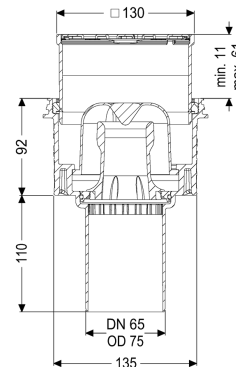

Verdiepings-/vloeraf. Practicus DN 70, verticaal, Sleufrooster

Artikel informatie

Artikel nr.: 45270.20
GTIN: 4026092092453
Korting groep: 10

Voordelen

- Hygiëne: hygiënisch, absoluut corrosiebestendig en duurzaam materiaal
- Geluidsisolatie: uitstekende isolatie, bevestigd door het Fraunhofer Instituut
- Brandwering: kan met de brand- en rookgasbescherming Fire-Kit worden gecombineerd

Beschrijving

De verdiepings-/vloerafvoer Practicus van kunststof is bedoeld voor puntafwatering en is uitgerust met een aansluitrand, een uitneembaar stankslot, een afdichting en een bouwfaseafdekking. Inclusief telescopisch in hoogte verstelbaar opzetstuk van ABS. De afvoer voldoet aan bijzondere geluidsisolatie-eisen, gemeten door het Fraunhofer Instituut Stuttgart. De uitloopaansluiting is geschikt voor het aansluiten van SML-pijpen. Met aansluitmogelijkheid voor aarding.

Uitvoering

Systeem:	125
Afdichting van het opzetstuk:	aansluitrand
Afdichting van het basiselement:	aansluitrand
Waterslothoogte:	50 mm
Afvoercapaciteit (l/s) bij 20 mmwk:	2

Algemene karakteristieken

Norm:	EN 1253-1
Nominale breedte (DN):	70
Uitwendige diameter (DA):	75 mm
Toelating:	Z-19.53-2414,Z-19.17-1719
ATEX:	nee
Stankslot:	inclusief