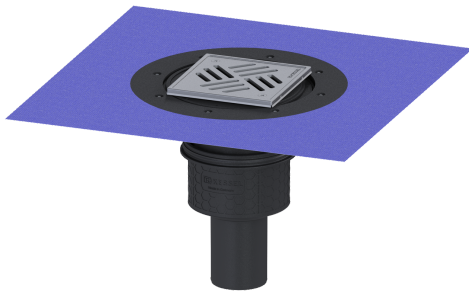

## Verdiepings-/vloeraf. Practicus DN 70, vert., Variofix, Sleufrooster

### Beschrijving

De verdiepings-/vloerafvoer Practicus van kunststof is bedoeld voor puntafwatering en is uitgerust met een aansluitrand, een uitneembaar stankslot, een afdichting en een bouwfaseafdekking. Inclusief telescopisch in hoogte verstelbaar opzetstuk van ABS. De afvoer voldoet aan bijzondere geluidsisolatie-eisen, gemeten door het Fraunhofer Instituut Stuttgart. De uitloopaansluiting is geschikt voor het aansluiten van SML-pijpen. Met aansluitmogelijkheid voor aarding.

Uitvoering	
Systeem:	125
Afdichting van het opzetstuk:	voor verlijmbare bijgeleverde dichtingsmanchet (bd) volgens DIN 18534
Afdichting van het basiselement:	aansluitrand
Waterslothoogte:	50 mm
Afvoercapaciteit (l/s) bij 20 mmwk:	2,1
Algemene karakteristieken	
Norm:	EN 1253-1
Nominale breedte (DN):	70
Uitwendige diameter (DA):	75 mm
Toelating:	Z-19.53-2414,Z-19.17-1719
ATEX:	nee

Stankslot:	inclusief
<b>Afmetingen</b>	
In hoogte verstelbaar:	10 - 18 mm
Netto gewicht:	2,72 kg
Bruto gewicht:	3,48 kg
Soort hoogteverstelling:	telescopisch opzetstuk
Lengte:	135 mm
Breedte:	135 mm
Lengte verpakking:	490 mm
Breedte verpakking:	275 mm
Hoogte verpakking:	495 mm
<b>Reservoir/basiselement</b>	
Aantal afvoeren:	1
Materiaal afvoerelement:	PP
Uitvoering aansluiting:	verticaal
<b>Afdekkingskarakteristieken</b>	
Soort afdekking:	Sleufrooster
Afdekkingsmateriaal:	rvs 14301
Afdekking kleur:	zilver
Breedte Afdekking:	138 mm
Lengte Afdekking:	138 mm
Framemateriaal:	rvs 14301
Vergrendeling:	geschroefd
Belastingsklasse:	K 3 (EN 1253-1)
Roosterdesign:	Kessel
Framebreedte:	150 mm
Framelengte:	150 mm
Opzetstuk:	verstelbaar in drie dimensies
Materiaal opzetstuk:	ABS