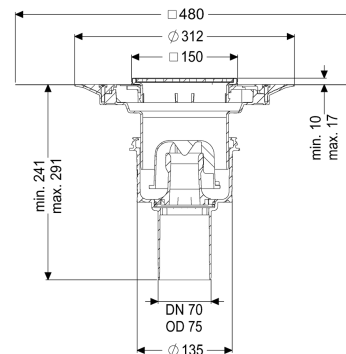

Verdiepings-/vloeraf. Practicus DN 70, vert., Variofix, Sleufrooster

Artikel informatie

Artikel nr.: 45270.51
GTIN: 4026092033203
Korting groep: 10

Voordelen

- Hygiëne: hygiënisch, absoluut corrosiebestendig en duurzaam materiaal
- Geluidsisolatie: uitstekende isolatie, bevestigd door het Fraunhofer Instituut
- Brandwering: kan met de brand- en rookgasbescherming Fire-Kit worden gecombineerd

Beschrijving

De verdiepings-/vloerafvoer Practicus van kunststof is bedoeld voor puntafwatering en is uitgerust met een aansluitrand, een uitneembaar stankslot, een afdichting en een bouwfaseafdekking. Inclusief telescopisch in hoogte verstelbaar opzetstuk van ABS. De afvoer voldoet aan bijzondere geluidsisolatie-eisen, gemeten door het Fraunhofer Instituut Stuttgart. De uitloopaansluiting is geschikt voor het aansluiten van SML-pijpen. Met aansluitmogelijkheid voor aarding.

Uitvoering	
Systeem:	125
Afdichting van het opzetstuk:	voor verlijmbare bijgeleverde dichtingsmanchet (bd) volgens DIN 18534
Afdichting van het basiselement:	aansluitrand
Waterslothoogte:	50 mm
Afvoercapaciteit (l/s) bij 20 mmwk:	2,1
Algemene karakteristieken	
Norm:	EN 1253-1
Nominale breedte (DN):	70
Uitwendige diameter (DA):	75 mm
Toelating:	Z-19.53-2414,Z-19.17-1719
ATEX:	nee