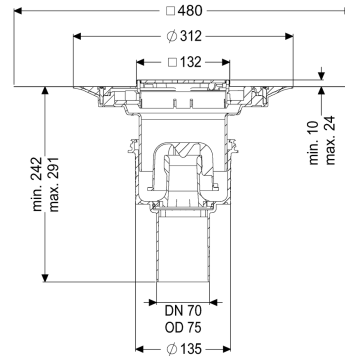

Verdiepings-/vloeraf. Practicus DN 70, vert., Comp.afd., Designrooster

Artikel informatie

Artikel nr.: 45270.53
GTIN: 4026092033845
Korting groep: 10

Voordelen

- Hygiëne: hygiënisch, absoluut corrosiebestendig en duurzaam materiaal
- Geluidsisolatie: uitstekende isolatie, bevestigd door het Fraunhofer Instituut
- Brandwering: kan met de brand- en rookgasbescherming Fire-Kit worden gecombineerd

Beschrijving

De verdiepings-/vloerafvoer Practicus van kunststof is bedoeld voor puntafwatering en is uitgerust met een aansluitrand, een uitneembaar stankslot, een afdichting en een bouwfaseafdekking. Inclusief telescopisch in hoogte verstelbaar opzetstuk van ABS. De afvoer voldoet aan bijzondere geluidsisolatie-eisen, gemeten door het Fraunhofer Instituut Stuttgart. De uitloopaansluiting is geschikt voor het aansluiten van SML-pijpen. Met aansluitmogelijkheid voor aarding.

Uitvoering

Systeem:	125
Afdichting van het opzetstuk:	voor verlijmbare bijgeleverde dichtingsmanchet (bd) volgens DIN 18534
Afdichting van het basiselement:	aansluitrand
Waterslotheogte:	50 mm
Afvoercapaciteit (l/s) bij 20 mmwk:	2,1

Algemene karakteristieken

Norm:	EN 1253-1
Nominale breedte (DN):	70
Uitwendige diameter (DA):	75 mm