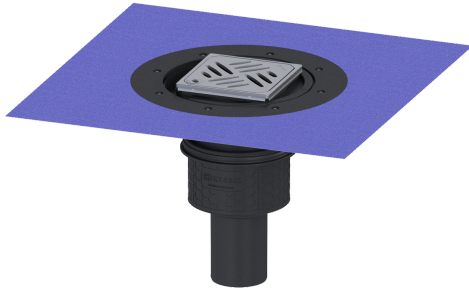

Verdiepings-/vloeraf. Practicus DN 70, vert., Comp.afd., Designrooster

Artikel informatie

Artikel nr.: 45270.53
 GTIN: 4026092033845
 Korting groep: 10

Voordelen

- Hygiëne: hygiënisch, absoluut corrosiebestendig en duurzaam materiaal
- Geluidsisolatie: uitstekende isolatie, bevestigd door het Fraunhofer Instituut
- Brandwering: kan met de brand- en rookgasbescherming Fire-Kit worden gecombineerd

Beschrijving

De verdiepings-/vloerafvoer Practicus van kunststof is bedoeld voor puntafwatering en is uitgerust met een aansluitrand, een uitneembaar stankslot, een afdichting en een bouwfaseafdekking. Inclusief telescopisch in hoogte verstelbaar opzetstuk van ABS. De afvoer voldoet aan bijzondere geluidsisolatie-eisen, gemeten door het Fraunhofer Instituut Stuttgart. De uitloopaansluiting is geschikt voor het aansluiten van SML-pijpen. Met aansluitmogelijkheid voor aarding.

Uitvoering

Systeem:	125
Afdichting van het opzetstuk:	voor verlijmbare bijgeleverde dichtingsmanchet (bd) volgens DIN 18534
Afdichting van het basiselement:	aansluitrand
Waterslotheogte:	50 mm
Afvoercapaciteit (l/s) bij 20 mmwk:	2,1

Reservoir/basiselement

Aantal afvoeren: 1
Materiaal afvoerelement: PP
Uitvoering aansluiting: verticaal

Afdekkingskarakteristieken

Soort afdekking: Designrooster
Afdekkingsmateriaal: rvs 14301
Afdekking kleur: zilver
Breedte Afdekking: 120 mm
Lengte Afdekking: 120 mm
Oppervlak: geslepen
Framemateriaal: rvs 14301
Vergrendeling: Lock & Lift
Belastingsklasse: L 15 (EN 1253-1)
Roosterdesign: Kessel
Antislipklasse: R9 volgens DIN 51130; C volgens DIN 51097
Framebreedte: 132 mm
Framelengte: 132 mm
Opzetstuk: verstelbaar in drie dimensies
Form opzetstuk: hoekig
Materiaal opzetstuk: ABS