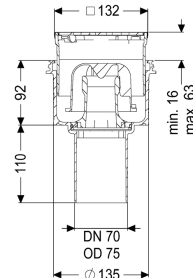

Verdiepings-/vloeraf. Practicus DN 70, verticaal, Designrooster

Artikel informatie

Artikel nr.: 45270.63
GTIN: 4026092052747
Korting groep: 10

Voordelen

- Hygiëne: hygiënisch, absoluut corrosiebestendig en duurzaam materiaal
- Geluidsisolatie: uitstekende isolatie, bevestigd door het Fraunhofer Instituut
- Brandwering: kan met de brand- en rookgasbescherming Fire-Kit worden gecombineerd

Beschrijving

De verdiepings-/vloerafvoer Practicus van kunststof is bedoeld voor puntafwatering en is uitgerust met een aansluitrand, een uitneembaar stankslot, een afdichting en een bouwfaseafdekking. Inclusief telescopisch in hoogte verstelbaar opzetstuk van ABS. De afvoer voldoet aan bijzondere geluidsisolatie-eisen, gemeten door het Fraunhofer Instituut Stuttgart. De uitloopaansluiting is geschikt voor het aansluiten van SML-pijpen. Met aansluitmogelijkheid voor aarding.

Uitvoering

Systeem:	125
Afdichting van het opzetstuk:	aansluitrand
Afdichting van het basiselement:	aansluitrand
Waterslothoogte:	50 mm
Afvoercapaciteit (l/s) bij 20 mmwk:	2

Algemene karakteristieken

Norm:	EN 1253-1
Nominale breedte (DN):	70
Uitwendige diameter (DA):	75 mm
Toelating:	Z-19.53-2414,Z-19.17-1719
ATEX:	nee
Stankslot:	inclusief