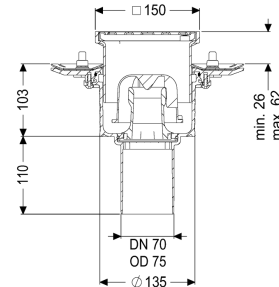

Vloerafvoer Practicus persafd.fl. DN 70, verticaal, Sleufrooster

Artikel informatie

Artikel nr.: 45279.11
GTIN: 4026092033043
Korting groep: 10

Voordelen

- Hygiëne: hygiënisch, absoluut corrosiebestendig en duurzaam materiaal
- Geluidsisolatie: uitstekende isolatie, bevestigd door het Fraunhofer Instituut
- Brandwering: kan met de brand- en rookgasbescherming Fire-Kit worden gecombineerd

Beschrijving

De verdiepings-/vloerafvoer Practicus van kunststof is bedoeld voor puntafwatering en is uitgerust met een persafdichtingsflens, een uitneembaar stankslot, een afdichting en een bouwfaseafdekking. Inclusief telescopisch in hoogte verstelbaar opzetstuk van ABS. De afvoer voldoet aan bijzondere geluidsisolatie-eisen, gemeten door het Fraunhofer Instituut Stuttgart. De persafdichtingsflens met bouten en moeren van rvs is bedoeld voor het inklemmen of vastlassen van stroken bitumen of polymeerbitumen, maar ook afdichtingsstroken van kunststof en elastomeren. De uitloopaansluiting is geschikt voor het aansluiten van SML-pijpen. Met aansluitmogelijkheid voor aarding.

Uitvoering

Systeem:	125
Afdichting van het opzetstuk:	aansluitrand
Afdichting van het basiselement:	Persafdichtingsflens (geschikt voor de toepassing van waterdichte afdichtingen)
Waterslotheogte:	50 mm
Afvoercapaciteit (l/s) bij 20 mmwk:	1,9

Algemene karakteristieken

Norm:	EN 1253-1
Nominale breedte (DN):	70