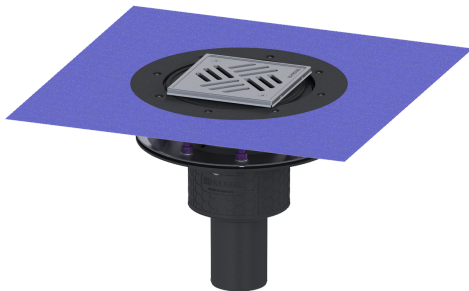

Vloerafvoer Practicus persafd.fl. DN 70, vert., Variofix, Sleufrooster

Artikel informatie

Artikel nr.: 45279.51
 GTIN: 4026092033067
 Korting groep: 10

Voordelen

- Hygiëne: hygiënisch, absoluut corrosiebestendig en duurzaam materiaal
- Geluidsisolatie: uitstekende isolatie, bevestigd door het Fraunhofer Instituut
- Brandwering: kan met de brand- en rookgasbescherming Fire-Kit worden gecombineerd

Beschrijving

De verdiepings-/vloerafvoer Practicus van kunststof is bedoeld voor puntafwatering en is uitgerust met een persafdichtingsflens, een uitneembaar stankslot, een afdichting en een bouwfaseafdekking. Inclusief telescopisch in hoogte verstelbaar opzetstuk van ABS. De afvoer voldoet aan bijzondere geluidsisolatie-eisen, gemeten door het Fraunhofer Instituut Stuttgart. De persafdichtingsflens met bouten en moeren van rvs is bedoeld voor het inklemmen of vastlassen van stroken bitumen of polymeerbitumen, maar ook afdichtingsstroken van kunststof en elastomeren. De uitloopaansluiting is geschikt voor het aansluiten van SML-pijpen. Met aansluitmogelijkheid voor aarding.

Persafdichtingsflens (geschikt voor de toepassing van waterdichte afdichtingen)

50 mm

2

Algemene karakteristieken

Norm:

EN 1253-1

Nominale breedte (DN):	70
Uitwendige diameter (DA):	75 mm
Toelating:	Z-19.53-2414,Z-19.17-1719
ATEX:	nee
Stankslot:	inclusief

Reservoir/basiselement

Aantal afvoeren:	1
Materiaal afvoerelement:	PP
Uitvoering aansluiting:	verticaal

Afdekkingskarakteristieken

Soort afdekking:	Sleufrooster
Afdekkingsmateriaal:	rvs 14301
Afdekking kleur:	zilver
Breedte Afdekking:	138 mm
Lengte Afdekking:	138 mm
Oppervlak:	Gepolijst rvs
Framemateriaal:	rvs 14301
Vergrendeling:	geschroefd
Belastingsklasse:	K 3 (EN 1253-1)
Roosterdesign:	Kessel
Framebreedte:	150 mm
Framelengte:	150 mm
Opzetstuk:	verstelbaar in drie dimensies
Form opzetstuk:	hoekig
Materiaal opzetstuk:	ABS