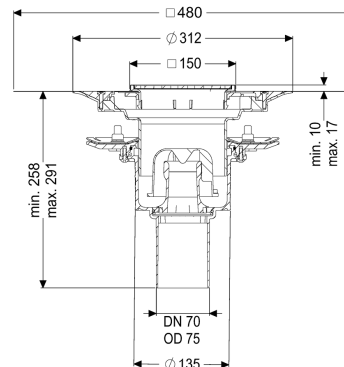

Vloerafvoer Practicus persafd.fl. DN 70, vert., Variofix, Sleufrooster

Artikel informatie

Artikel nr.: 45279.51
GTIN: 4026092033067
Korting groep: 10

Voordelen

- Hygiëne: hygiënisch, absoluut corrosiebestendig en duurzaam materiaal
- Geluidsisolatie: uitstekende isolatie, bevestigd door het Fraunhofer Instituut
- Brandwering: kan met de brand- en rookgasbescherming Fire-Kit worden gecombineerd

Beschrijving

De verdiepings-/vloerafvoer Practicus van kunststof is bedoeld voor puntafwatering en is uitgerust met een persafdichtingsflens, een uitneembaar stankslot, een afdichting en een bouwfaseafdekking. Inclusief telescopisch in hoogte verstelbaar opzetstuk van ABS. De afvoer voldoet aan bijzondere geluidsisolatie-eisen, gemeten door het Fraunhofer Instituut Stuttgart. De persafdichtingsflens met bouten en moeren van rvs is bedoeld voor het inklemmen of vastlassen van stroken bitumen of polymeerbitumen, maar ook afdichtingsstroken van kunststof en elastomeren. De uitloopaansluiting is geschikt voor het aansluiten van SML-pijpen. Met aansluitmogelijkheid voor aarding.

Uitvoering

Systeem:

Afdichting van het opzetstuk:

Afdichting van het basiselement:

Waterslotheogte:

Afvoercapaciteit (l/s) bij 20 mmwk:

125

voor verlijmbare bijgeleverde dichtingsmanchet (bd) volgens DIN 18534

Persafdichtingsflens (geschikt voor de toepassing van waterdichte afdichtingen)

50 mm

2

Algemene karakteristieken

Norm:

EN 1253-1