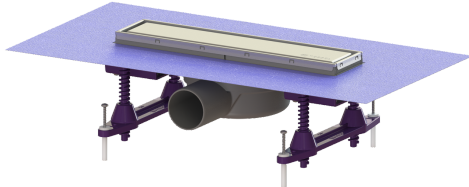

Douchegoot Linearis Compact L: 300 mm, DN 50, WaD, rvs-afd., K3

Artikel informatie

Artikel nr.: 45600.59M
GTIN: 4026092078877
Korting groep: 10

Voordelen

- Meer ontwerpmogelijkheden met omkeerbaar rvs-rooster
- Lage inbouwdiepte
- Hoogste brandbeveiligingsstandaarden

Beschrijving

De douchegoot Linearis Compact met vastgelast basiselement van ABS is geschikt voor lijnafwatering binnen. Als de rvs-inlegger omgekeerd wordt geplaatst, kan hij worden betegeld. Inclusief al gemaakte kwelwateropeningen en stankslot.

| | |
|--|---|
| Uitvoering | |
| Systeem: | 125 |
| Opening voor doorsijpelend water: | voorbereid |
| Afdichting van het opzetstuk: | voorgemonteerd dichtingsmanchet (WaD) volgens DIN 18534 |
| Waterinwerkingsklasse conform DIN 18534-1 (tot inclusief): | W3-I |
| Waterslothoogte: | 22 mm |
| Afvoercapaciteit (l/s) bij 10 mmwk: | 0,6 |
| Afvoercapaciteit (l/s) bij 20 mmwk: | 0,7 |
| Afvoercapaciteit (l/s) bij 0 mmwk: | 0,5 mm |
| Algemene karakteristieken | |
| Nominale breedte (DN): | 50 |
| Uitwendige diameter (DA): | 50 mm |
| ATEX: | nee |
| Stankslot: | inclusief |
| Afmetingen | |
| Netto gewicht: | 1,05 kg |
| Bruto gewicht: | 1,59 kg |
| Lengte buitenmaat: | 365 mm |
| Inbouwdiepte: | 80 - 140 mm |
| Breedte: | 191 mm |
| Hoogte: | 80 mm |
| Lengte verpakking: | 640 mm |

| | |
|----------------------------|-----------------------|
| Breedte verpakking: | 200 mm |
| Hoogte verpakking: | 95 mm |
| Reservoir/basiselement | |
| Aantal afvoeren: | 1 |
| Materiaal afvoerelement: | ABS |
| Afdekkingskarakteristieken | |
| Soort afdekking: | Afdekking rvs |
| Afdekkingsmateriaal: | rvs 14301 |
| Afdekking kleur: | zilver |
| Oppervlak: | Geborsteld rvs |
| Framemateriaal: | rvs 14301 |
| Vergrendeling: | ingelegd |
| Belastingsklasse: | K 3 (EN 1253-1) |
| Roosterdesign: | optioneel betegelbaar |
| Framebreedte: | 66 mm |
| Framelengte: | 300 mm |
| Tegeldikte max.: | 15 mm |
| Form opzetstuk: | hoekig |
| Materiaal opzetstuk: | ABS |