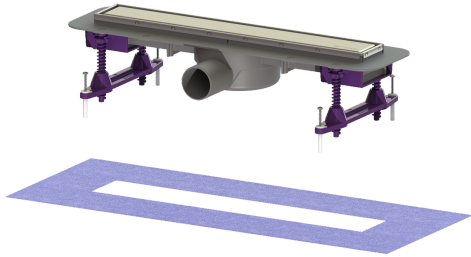

Douchegoot Linearis Compact L: 450 mm, DN 50, bd, rvs-afd., K3

Artikel informatie

Artikel nr.: 45600.60
GTIN: 4026092048160
Korting groep: 10

Voordelen

- Meer ontwerpmogelijkheden met omkeerbaar rvs-rooster
- Lage inbouwdiepte
- Hoogste brandbeveiligingsstandaarden

Beschrijving

De douchegoot Linearis Compact met vastgelast basiselement van ABS is geschikt voor lijnafwatering binnen. Als de rvs-inlegger omgekeerd wordt geplaatst, kan hij worden betegeld. Inclusief al gemaakte kwelwateropeningen en stankslot.

Uitvoering	
Systeem:	125
Opening voor doorsijpelend water:	voorbereid
Afdichting van het opzetstuk:	voor verlijmbare bijgeleverde dichtingsmanchet (bd) volgens DIN 18534
Waterinwerkingsklasse conform DIN 18534-1 (tot inclusief):	W2-I
Waterslothoogte:	22 mm
Afvoercapaciteit (l/s) bij 10 mmwk:	0,6
Afvoercapaciteit (l/s) bij 20 mmwk:	0,7
Afvoercapaciteit (l/s) bij 0 mmwk:	0,5 mm
Algemene karakteristieken	
Nominale breedte (DN):	50
Uitwendige diameter (DA):	50 mm
ATEX:	nee
Stankslot:	inclusief
Afmetingen	
Netto gewicht:	1,32 kg
Bruto gewicht:	1,83 kg
Lengte buitenmaat:	515 mm
Inbouwdiepte:	80 - 140 mm
Breedte:	191 mm
Hoogte:	80 mm
Lengte verpakking:	664 mm

Breedte verpakking:	208 mm
Hoogte verpakking:	100 mm
Reservoir/basiselement	
Aantal afvoeren:	1
Materiaal afvoerelement:	ABS
Afdekkingskarakteristieken	
Soort afdekking:	Afdekking rvs
Afdekkingsmateriaal:	rvs 14301
Afdekking kleur:	zilver
Oppervlak:	Geborsteld rvs
Framemateriaal:	rvs 14301
Vergrendeling:	ingelegd
Belastingsklasse:	K 3 (EN 1253-1)
Roosterdesign:	optioneel betegelbaar
Framebreedte:	66 mm
Framelengte:	450 mm
Tegeldikte max.:	15 mm
Form opzetstuk:	hoekig
Materiaal opzetstuk:	ABS