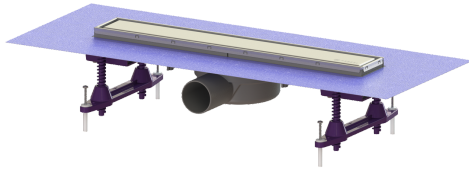

## Douchegoot Linearis Compact L: 450 mm, DN 50, WaD, rvs-afd., K3

### Beschrijving

De douchegoot Linearis Compact met vastgelast basiselement van ABS is geschikt voor lijnafwatering binnen. Als de rvs-inlegger omgekeerd wordt geplaatst, kan hij worden betegeld. Inclusief al gemaakte kwelwateropeningen en stankslot.

Uitvoering	
Systeem:	125
Opening voor doorsijpelend water:	voorbereid
Afdichting van het opzetstuk:	voorgemonteerd dichtingsmanchet (WaD) volgens DIN 18534
Waterinwerkingsklasse conform DIN 18534-1 (tot inclusief):	W3-I
Waterslothoogte:	22 mm
Afvoercapaciteit (l/s) bij 10 mmwk:	0,6
Afvoercapaciteit (l/s) bij 20 mmwk:	0,7
Afvoercapaciteit (l/s) bij 0 mmwk:	0,5 mm
Algemene karakteristieken	
Nominale breedte (DN):	50
Uitwendige diameter (DA):	50 mm
ATEX:	nee
Stankslot:	inclusief
Afmetingen	
Netto gewicht:	1,34 kg
Bruto gewicht:	1,89 kg
Lengte buitenmaat:	515 mm
Inbouwdiepte:	80 - 140 mm
Breedte:	191 mm
Hoogte:	80 mm
Lengte verpakking:	640 mm

Breedte verpakking:	200 mm
Hoogte verpakking:	95 mm
Reservoir/basiselement	
Aantal afvoeren:	1
Materiaal afvoerelement:	ABS
Afdekkingskarakteristieken	
Soort afdekking:	Afdekking rvs
Afdekkingsmateriaal:	rvs 14301
Afdekking kleur:	zilver
Oppervlak:	Geborsteld rvs
Framemateriaal:	rvs 14301
Vergrendeling:	ingelegd
Belastingsklasse:	K 3 (EN 1253-1)
Roosterdesign:	optioneel betegelbaar
Framebreedte:	66 mm
Framelengte:	450 mm
Tegeldikte max.:	15 mm
Form opzetstuk:	hoekig
Materiaal opzetstuk:	ABS