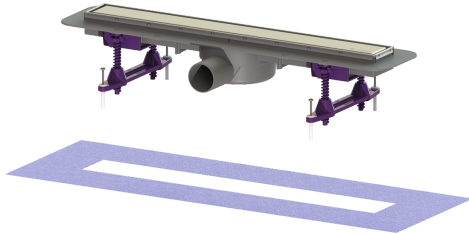

## Douchegoot Linearis Compact L: 550 mm, DN 50, bd, rvs-afd., K3

### Beschrijving

De douchegoot Linearis Compact met vastgelast basiselement van ABS is geschikt voor lijnafwatering binnen. Als de rvs-inlegger omgekeerd wordt geplaatst, kan hij worden betegeld. Inclusief al gemaakte kwelwateropeningen en stankslot.

Uitvoering	
Systeem:	125
Opening voor doorsijpelend water:	voorbereid
Afdichting van het opzetstuk:	voor verlijmbare bijgeleverde dichtingsmanchet (bd) volgens DIN 18534
Waterinwerkingsklasse conform DIN 18534-1 (tot inclusief):	W2-I
Waterslothoogte:	22 mm
Afvoercapaciteit (l/s) bij 10 mmwk:	0,6
Afvoercapaciteit (l/s) bij 20 mmwk:	0,7
Afvoercapaciteit (l/s) bij 0 mmwk:	0,5 mm
Algemene karakteristieken	
Nominale breedte (DN):	50
Uitwendige diameter (DA):	50 mm
ATEX:	nee
Stankslot:	inclusief
Afmetingen	
Netto gewicht:	1,66 kg
Bruto gewicht:	2,04 kg
Lengte buitenmaat:	615 mm
Inbouwdiepte:	80 - 140 mm
Breedte:	191 mm
Hoogte:	80 mm
Lengte verpakking:	664 mm

Breedte verpakking:	208 mm
Hoogte verpakking:	100 mm
Reservoir/basiselement	
Aantal afvoeren:	1
Materiaal afvoerelement:	ABS
Afdekkingskarakteristieken	
Soort afdekking:	Afdekking rvs
Afdekkingsmateriaal:	rvs 14301
Afdekking kleur:	zilver
Oppervlak:	Geborsteld rvs
Framemateriaal:	rvs 14301
Vergrendeling:	ingelegd
Belastingsklasse:	K 3 (EN 1253-1)
Roosterdesign:	optioneel betegelbaar
Framebreedte:	66 mm
Framelengte:	550 mm
Tegeldikte max.:	15 mm
Form opzetstuk:	hoekig
Materiaal opzetstuk:	ABS