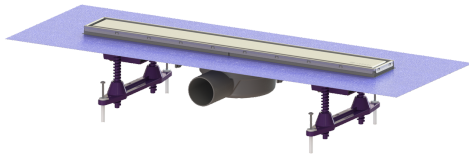

## Douchegoot Linearis Compact L: 550 mm, DN 50, WaD, rvs-afd., K3

### Beschrijving

De douchegoot Linearis Compact met vastgelast basiselement van ABS is geschikt voor lijnafwatering binnen. Als de rvs-inlegger omgekeerd wordt geplaatst, kan hij worden betegeld. Inclusief al gemaakte kwelwateropeningen en stankslot.

Uitvoering	
Systeem:	125
Opening voor doorsijpelend water:	voorbereid
Afdichting van het opzetstuk:	voorgemonteerd dichtingsmanchet (WaD) volgens DIN 18534
Waterinwerkingsklasse conform DIN 18534-1 (tot inclusief):	W3-I
Waterslotheogte:	22 mm
Afvoercapaciteit (l/s) bij 10 mmwk:	0,6
Afvoercapaciteit (l/s) bij 20 mmwk:	0,7
Afvoercapaciteit (l/s) bij 0 mmwk:	0,5 mm
Algemene karakteristieken	
Nominale breedte (DN):	50
Uitwendige diameter (DA):	50 mm
ATEX:	nee
Stankslot:	inclusief
Afmetingen	
Netto gewicht:	1,52 kg

Bruto gewicht:	2,08 kg
Lengte buitenmaat:	615 mm
Inbouwdiepte:	80 - 140 mm
Breedte:	191 mm
Hoogte:	80 mm
Lengte verpakking:	640 mm
Breedte verpakking:	200 mm
Hoogte verpakking:	95 mm
Reservoir/basiselement	
Aantal afvoeren:	1
Materiaal afvoerelement:	ABS
Afdekkingskarakteristieken	
Soort afdekking:	Afdekking rvs
Afdekkingsmateriaal:	rvs 14301
Afdekking kleur:	zilver
Oppervlak:	Geborsteld rvs
Framemateriaal:	rvs 14301
Vergrendeling:	ingelegd
Belastingsklasse:	K 3 (EN 1253-1)
Roosterdesign:	optioneel betegelbaar
Framebreedte:	66 mm
Framelengte:	550 mm
Tegeldikte max.:	15 mm
Form opzetstuk:	hoekig
Materiaal opzetstuk:	ABS