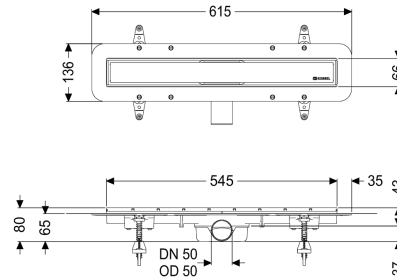

## Douchegoot Linearis Compact L: 550 mm, DN 50, WaD, rvs-afd., K3

### Beschrijving

De douchegoot Linearis Compact met vastgelast basiselement van ABS is geschikt voor lijnafwatering binnen. Als de rvs-inlegger omgekeerd wordt geplaatst, kan hij worden betegeld. Inclusief al gemaakte kwelwateropeningen en stankslot.

Uitvoering	
Systeem:	125
Opening voor doorsijpelend water:	voorbereid
Afdichting van het opzetstuk:	voorgemonteerd dichtingsmanchet (WaD) volgens DIN 18534
Waterinwerkingsklasse conform DIN 18534-1 (tot inclusief):	W3-I
Waterslotheogte:	22 mm
Afvoercapaciteit (l/s) bij 10 mmwk:	0,6
Afvoercapaciteit (l/s) bij 20 mmwk:	0,7
Afvoercapaciteit (l/s) bij 0 mmwk:	0,5 mm
Algemene karakteristieken	
Nominale breedte (DN):	50
Uitwendige diameter (DA):	50 mm
ATEX:	nee
Stankslot:	inclusief
Afmetingen	
Netto gewicht:	1,52 kg

Bruto gewicht:	2,08 kg
Lengte buitenmaat:	615 mm
Inbouwdiepte:	80 - 140 mm
Breedte:	191 mm
Hoogte:	80 mm
Lengte verpakking:	640 mm
Breedte verpakking:	200 mm
Hoogte verpakking:	95 mm
Reservoir/basiselement	
Aantal afvoeren:	1
Materiaal afvoerelement:	ABS
Afdekkingskarakteristieken	
Soort afdekking:	Afdekking rvs
Afdekkingsmateriaal:	rvs 14301
Afdekking kleur:	zilver
Oppervlak:	Geborsteld rvs
Framemateriaal:	rvs 14301
Vergrendeling:	ingelegd
Belastingsklasse:	K 3 (EN 1253-1)
Roosterdesign:	optioneel betegelbaar
Framebreedte:	66 mm
Framelengte:	550 mm
Tegeldikte max.:	15 mm
Form opzetstuk:	hoekig
Materiaal opzetstuk:	ABS