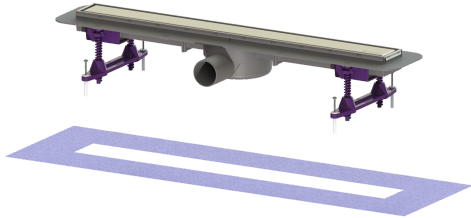

Douchegoot Linearis Compact L: 650 mm, DN 50, bd, rvs-afd., K3

Artikel informatie

Artikel nr.: 45600.62
GTIN: 4026092048184
Korting groep: 10

Voordelen

- Meer ontwerpmogelijkheden met omkeerbaar rvs-rooster
- Lage inbouwdiepte
- Hoogste brandbeveiligingsstandaarden

Beschrijving

De douchegoot Linearis Compact met vastgelast basiselement van ABS is geschikt voor lijnafwatering binnen. Als de rvs-inlegger omgekeerd wordt geplaatst, kan hij worden betegeld. Inclusief al gemaakte kwelwateropeningen en stankslot.

Uitvoering	
Systeem:	125
Opening voor doorsijpelend water:	voorbereid
Afdichting van het opzetstuk:	voor verlijmbare bijgeleverde dichtingsmanchet (bd) volgens DIN 18534
Waterinwerkingsklasse conform DIN 18534-1 (tot inclusief):	W2-I
Waterslothoogte:	22 mm
Afvoercapaciteit (l/s) bij 10 mmwk:	0,6
Afvoercapaciteit (l/s) bij 20 mmwk:	0,7
Afvoercapaciteit (l/s) bij 0 mmwk:	0,5 mm
Algemene karakteristieken	
Nominale breedte (DN):	50
Uitwendige diameter (DA):	50 mm
ATEX:	nee
Stankslot:	inclusief
Afmetingen	
Netto gewicht:	1,85 kg
Bruto gewicht:	2,22 kg
Lengte buitenmaat:	715 mm
Inbouwdiepte:	80 - 140 mm
Breedte:	191 mm
Hoogte:	80 mm
Lengte verpakking:	1264 mm

Breedte verpakking:	254 mm
Hoogte verpakking:	136 mm
Reservoir/basiselement	
Aantal afvoeren:	1
Materiaal afvoerelement:	ABS
Afdekkingskarakteristieken	
Soort afdekking:	Afdekking rvs
Afdekkingsmateriaal:	rvs 14301
Afdekking kleur:	zilver
Framemateriaal:	rvs 14301
Vergrendeling:	ingelegd
Belastingsklasse:	K 3 (EN 1253-1)
Roosterdesign:	optioneel betegelbaar
Framebreedte:	66 mm
Framelengte:	650 mm
Tegeldikte max.:	15 mm
Materiaal opzetstuk:	ABS