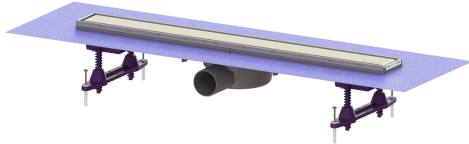

Douchegoot Linearis Compact L: 650 mm, DN 50, WaD, rvs-afd., K3

Artikel informatie

Artikel nr.: 45600.62M
GTIN: 4026092078907
Korting groep: 10

Voordelen

- Meer ontwerpmogelijkheden met omkeerbaar rvs-rooster
- Lage inbouwdiepte
- Hoogste brandbeveiligingsstandaarden

Beschrijving

De douchegoot Linearis Compact met vastgelast basiselement van ABS is geschikt voor lijnafwatering binnen. Als de rvs-inlegger omgekeerd wordt geplaatst, kan hij worden betegeld. Inclusief al gemaakte kwelwateropeningen en stankslot.

Uitvoering	
Systeem:	125
Opening voor doorsijpelend water:	voorbereid
Afdichting van het opzetstuk:	voorgemonteerd dichtingsmanchet (WaD) volgens DIN 18534
Waterinwerkingsklasse conform DIN 18534-1 (tot inclusief):	W3-I
Waterslothoogte:	22 mm
Afvoercapaciteit (l/s) bij 10 mmwk:	0,6
Afvoercapaciteit (l/s) bij 20 mmwk:	0,7
Afvoercapaciteit (l/s) bij 0 mmwk:	0,5 mm
Algemene karakteristieken	
Nominale breedte (DN):	50
Uitwendige diameter (DA):	50 mm
ATEX:	nee
Stankslot:	inclusief
Afmetingen	
Netto gewicht:	1,9 kg
Bruto gewicht:	2,27 kg
Lengte buitenmaat:	715 mm
Inbouwdiepte:	80 - 140 mm
Breedte:	191 mm
Hoogte:	80 mm
Lengte verpakking:	1280 mm

Breedte verpakking:	260 mm
Hoogte verpakking:	130 mm
Reservoir/basiselement	
Aantal afvoeren:	1
Materiaal afvoerelement:	ABS
Afdekkingskarakteristieken	
Soort afdekking:	Afdekking rvs
Afdekkingsmateriaal:	rvs 14301
Afdekking kleur:	zilver
Framemateriaal:	rvs 14301
Vergrendeling:	ingelegd
Belastingsklasse:	K 3 (EN 1253-1)
Roosterdesign:	optioneel betegelbaar
Framebreedte:	66 mm
Framelengte:	650 mm
Tegeldikte max.:	15 mm
Materiaal opzetstuk:	ABS