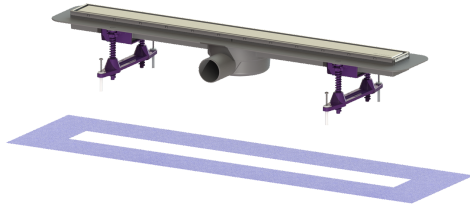

Douchegoot Linearis Compact L: 750 mm, DN 50, bd, rvs-afd., K3

Artikel informatie

Artikel nr.: 45600.63
GTIN: 4026092046081
Korting groep: 10

Voordelen

- Meer ontwerpmogelijkheden met omkeerbaar rvs-rooster
- Lage inbouwdiepte
- Hoogste brandbeveiligingsstandaarden

Beschrijving

De douchegoot Linearis Compact met vastgelast basiselement van ABS is geschikt voor lijnafwatering binnen. Als de rvs-inlegger omgekeerd wordt geplaatst, kan hij worden betegeld. Inclusief al gemaakte kwelwateropeningen en stankslot.

Uitvoering	
Systeem:	125
Opening voor doorsijpelend water:	voorbereid
Afdichting van het opzetstuk:	voor verlijmbare bijgeleverde dichtingsmanchet (bd) volgens DIN 18534
Waterinwerkingsklasse conform DIN 18534-1 (tot inclusief):	W2-I
Waterslothoogte:	22 mm
Afvoercapaciteit (l/s) bij 10 mmwk:	0,6
Afvoercapaciteit (l/s) bij 20 mmwk:	0,7
Afvoercapaciteit (l/s) bij 0 mmwk:	0,5 mm
Algemene karakteristieken	
Nominale breedte (DN):	50
Uitwendige diameter (DA):	50 mm
ATEX:	nee
Stankslot:	inclusief
Afmetingen	
Netto gewicht:	2,06 kg
Bruto gewicht:	2,58 kg
Lengte buitenmaat:	815 mm
Inbouwdiepte:	80 - 140 mm
Breedte:	191 mm
Hoogte:	80 mm
Lengte verpakking:	1264 mm

Breedte verpakking:	254 mm
Hoogte verpakking:	136 mm
Reservoir/basiselement	
Aantal afvoeren:	1
Materiaal afvoerelement:	ABS
Afdekkingskarakteristieken	
Soort afdekking:	Afdekking rvs
Afdekkingsmateriaal:	rvs 14301
Afdekking kleur:	zilver
Oppervlak:	Geborsteld rvs
Framemateriaal:	rvs 14301
Vergrendeling:	ingelegd
Belastingsklasse:	K 3 (EN 1253-1)
Roosterdesign:	optioneel betegelbaar
Framebreedte:	66 mm
Framelengte:	750 mm
Tegeldikte max.:	15 mm
Form opzetstuk:	hoekig
Materiaal opzetstuk:	ABS