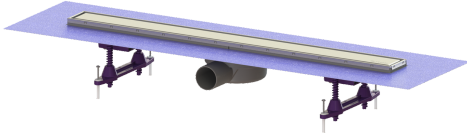

## Douchegoot Linearis Compact L: 750 mm, DN 50, WaD, rvs-afd., K3

### Beschrijving

De douchegoot Linearis Compact met vastgelast basiselement van ABS is geschikt voor lijnafwatering binnen. Als de rvs-inlegger omgekeerd wordt geplaatst, kan hij worden betegeld. Inclusief al gemaakte kwelwateropeningen en stankslot.

Uitvoering	
Systeem:	125
Opening voor doorsijpelend water:	voorbereid
Afdichting van het opzetstuk:	voorgemonteerd dichtingsmanchet (WaD) volgens DIN 18534
Waterinwerkingsklasse conform DIN 18534-1 (tot inclusief):	W3-I
Waterslothoogte:	22 mm
Afvoercapaciteit (l/s) bij 10 mmwk:	0,6
Afvoercapaciteit (l/s) bij 20 mmwk:	0,7
Afvoercapaciteit (l/s) bij 0 mmwk:	0,5 mm
Algemene karakteristieken	
Nominale breedte (DN):	50
Uitwendige diameter (DA):	50 mm
ATEX:	nee
Stankslot:	inclusief
Afmetingen	
Netto gewicht:	2,06 kg
Bruto gewicht:	2,58 kg
Lengte buitenmaat:	815 mm
Inbouwdiepte:	80 - 140 mm
Breedte:	191 mm
Hoogte:	80 mm
Lengte verpakking:	1280 mm

Breedte verpakking:	260 mm
Hoogte verpakking:	130 mm
Reservoir/basiselement	
Aantal afvoeren:	1
Materiaal afvoerelement:	ABS
Afdekkingskarakteristieken	
Soort afdekking:	Afdekking rvs
Afdekkingsmateriaal:	rvs 14301
Afdekking kleur:	zilver
Oppervlak:	Geborsteld rvs
Framemateriaal:	rvs 14301
Vergrendeling:	ingelegd
Belastingsklasse:	K 3 (EN 1253-1)
Roosterdesign:	optioneel betegelbaar
Framebreedte:	66 mm
Framelengte:	750 mm
Tegeldikte max.:	15 mm
Form opzetstuk:	hoekig
Materiaal opzetstuk:	ABS