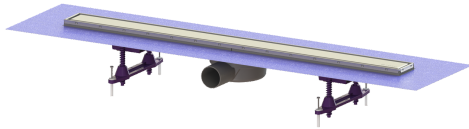

Douchegoot Linearis Compact L: 850 mm, DN 50, WaD, rvs-afd., K3

Artikel informatie

Artikel nr.: 45600.64M
GTIN: 4026092078921
Korting groep: 10

Voordelen

- Meer ontwerpmogelijkheden met omkeerbaar rvs-rooster
- Lage inbouwdiepte
- Hoogste brandbeveiligingsstandaarden

Beschrijving

De douchegoot Linearis Compact met vastgelast basiselement van ABS is geschikt voor lijnafwatering binnen. Als de rvs-inlegger omgekeerd wordt geplaatst, kan hij worden betegeld. Inclusief al gemaakte kwelwateropeningen en stankslot.

Uitvoering	
Systeem:	125
Opening voor doorsijpelend water:	voorbereid
Afdichting van het opzetstuk:	voorgemonteerd dichtingsmanchet (WaD) volgens DIN 18534
Waterinwerkingsklasse conform DIN 18534-1 (tot inclusief):	W3-I
Waterslothoogte:	22 mm
Afvoercapaciteit (l/s) bij 10 mmwk:	0,6
Afvoercapaciteit (l/s) bij 20 mmwk:	0,7
Afvoercapaciteit (l/s) bij 0 mmwk:	0,5 mm
Algemene karakteristieken	
Nominale breedte (DN):	50
Uitwendige diameter (DA):	50 mm
ATEX:	nee
Stankslot:	inclusief
Afmetingen	
Netto gewicht:	2,28 kg
Bruto gewicht:	2,8 kg
Lengte buitenmaat:	915 mm
Inbouwdiepte:	80 - 140 mm
Breedte:	191 mm
Hoogte:	80 mm
Lengte verpakking:	1280 mm

Breedte verpakking:	260 mm
Hoogte verpakking:	130 mm
Reservoir/basiselement	
Aantal afvoeren:	1
Materiaal afvoerelement:	ABS
Afdekkingskarakteristieken	
Soort afdekking:	Afdekking rvs
Afdekkingsmateriaal:	rvs 14301
Afdekking kleur:	zilver
Framemateriaal:	rvs 14301
Vergrendeling:	ingelegd
Belastingsklasse:	K 3 (EN 1253-1)
Roosterdesign:	optioneel betegelbaar
Framebreedte:	66 mm
Framelengte:	850 mm
Tegeldikte max.:	15 mm
Materiaal opzetstuk:	ABS