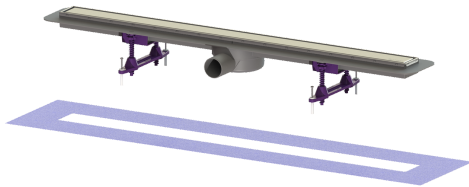

## Douchegoot Linearis Compact L: 950 mm, DN 50, bd, rvs-afd., K3

### Beschrijving

De douchegoot Linearis Compact met vastgelast basiselement van ABS is geschikt voor lijnafwatering binnen. Als de rvs-inlegger omgekeerd wordt geplaatst, kan hij worden betegeld. Inclusief al gemaakte kwelwateropeningen en stankslot.

Uitvoering	
Systeem:	125
Opening voor doorsijpelend water:	voorbereid
Afdichting van het opzetstuk:	voor verlijmbare bijgeleverde dichtingsmanchet (bd) volgens DIN 18534
Waterinwerkingsklasse conform DIN 18534-1 (tot inclusief):	W2-I
Waterslothoogte:	22 mm
Afvoercapaciteit (l/s) bij 10 mmwk:	0,6
Afvoercapaciteit (l/s) bij 20 mmwk:	0,7
Afvoercapaciteit (l/s) bij 0 mmwk:	0,5 mm
Algemene karakteristieken	
Nominale breedte (DN):	50
Uitwendige diameter (DA):	50 mm
ATEX:	nee
Stankslot:	inclusief
Afmetingen	
Netto gewicht:	2,44 kg
Bruto gewicht:	2,96 kg
Lengte buitenmaat:	1015 mm
Inbouwdiepte:	80 - 140 mm
Breedte:	191 mm
Hoogte:	80 mm
Lengte verpakking:	1014,6 mm

Breedte verpakking:	191 mm
Hoogte verpakking:	79,5 mm
Reservoir/basiselement	
Aantal afvoeren:	1
Materiaal afvoerelement:	ABS
Afdekkingskarakteristieken	
Soort afdekking:	Afdekking rvs
Afdekkingsmateriaal:	rvs 14301
Afdekking kleur:	zilver
Framemateriaal:	rvs 14301
Vergrendeling:	ingelegd
Belastingsklasse:	K 3 (EN 1253-1)
Roosterdesign:	optioneel betegelbaar
Framebreedte:	66 mm
Framelengte:	950 mm
Tegeldikte max.:	15 mm
Materiaal opzetstuk:	ABS