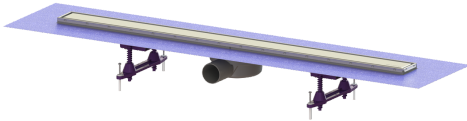

Douchegoot Linearis Compact L: 950 mm, DN 50, WaD, rvs-afd., K3

Artikel informatie

Artikel nr.: 45600.65M
GTIN: 4026092078938
Korting groep: 10

Voordelen

- Meer ontwerpmogelijkheden met omkeerbaar rvs-rooster
- Lage inbouwdiepte
- Hoogste brandbeveiligingsstandaarden

Beschrijving

De douchegoot Linearis Compact met vastgelast basiselement van ABS is geschikt voor lijnafwatering binnen. Als de rvs-inlegger omgekeerd wordt geplaatst, kan hij worden betegeld. Inclusief al gemaakte kwelwateropeningen en stankslot.

Uitvoering	
Systeem:	125
Opening voor doorsijpelend water:	voorbereid
Afdichting van het opzetstuk:	voorgemonteerd dichtingsmanchet (WaD) volgens DIN 18534
Waterinwerkingsklasse conform DIN 18534-1 (tot inclusief):	W3-I
Waterslothoogte:	22 mm
Afvoercapaciteit (l/s) bij 10 mmwk:	0,6
Afvoercapaciteit (l/s) bij 20 mmwk:	0,7
Afvoercapaciteit (l/s) bij 0 mmwk:	0,5 mm
Algemene karakteristieken	
Nominale breedte (DN):	50
Uitwendige diameter (DA):	50 mm
ATEX:	nee
Stankslot:	inclusief
Afmetingen	
Netto gewicht:	2,27 kg
Bruto gewicht:	3,06 kg
Lengte buitenmaat:	1015 mm
Inbouwdiepte:	80 - 140 mm
Breedte:	191 mm
Hoogte:	80 mm
Lengte verpakking:	1280 mm

Breedte verpakking:	260 mm
Hoogte verpakking:	130 mm
Reservoir/basiselement	
Aantal afvoeren:	1
Materiaal afvoerelement:	ABS
Afdekkingskarakteristieken	
Soort afdekking:	Afdekking rvs
Afdekkingsmateriaal:	rvs 14301
Afdekking kleur:	zilver
Framemateriaal:	rvs 14301
Vergrendeling:	ingelegd
Belastingsklasse:	K 3 (EN 1253-1)
Roosterdesign:	optioneel betegelbaar
Framebreedte:	66 mm
Framelengte:	950 mm
Tegeldikte max.:	15 mm
Materiaal opzetstuk:	ABS