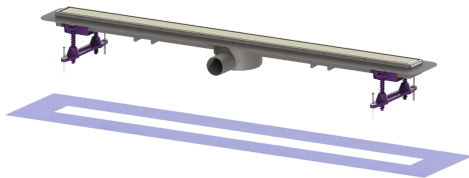

## Douchegoot Linearis Compact L: 1050 mm, DN 50, bd, rvs-afd., K3

### Voordelen

- Meer ontwerpmogelijkheden met omkeerbaar rvs-rooster
- Lage inbouwdiepte
- Hoogste brandbeveiligingsstandaarden

### Beschrijving

De douchegoot Linearis Compact met vastgelast basiselement van ABS is geschikt voor lijnafwatering binnen. Als de rvs-inlegger omgekeerd wordt geplaatst, kan hij worden betegeld. Inclusief al gemaakte kwelwateropeningen en stankslot.

|  |   |
|--|---|
| Uitvoering   |   |
| Systeem:   | 125   |
| Opening voor doorsijpelend water:                          | voorbereid  |
| Afdichting van het opzetstuk:                              | voor verlijmbare bijgeleverde dichtingsmanchet (bd) volgens DIN 18534 |
| Waterinwerkingsklasse conform DIN 18534-1 (tot inclusief): | W2-I  |
| Waterslothoogte:   | 22 mm   |
| Afvoercapaciteit (l/s) bij 10 mmwk:                        | 0,6   |
| Afvoercapaciteit (l/s) bij 20 mmwk:                        | 0,7   |
| Afvoercapaciteit (l/s) bij 0 mmwk:                         | 0,5 mm  |
| Algemene karakteristieken                                  |   |
| Nominale breedte (DN):                                     | 50  |
| Uitwendige diameter (DA):                                  | 50 mm   |
| ATEX:  | nee   |
| Stankslot:   | inclusief   |
| Afmetingen   |   |
| Netto gewicht:   | 2,85 kg   |
| Bruto gewicht:   | 3,23 kg   |
| Lengte buitenmaat:   | 1115 mm   |
| Inbouwdiepte:  | 80 - 140 mm   |
| Breedte:   | 191 mm  |
| Hoogte:  | 80 mm   |
| Lengte verpakking:   | 1114,6 mm   |