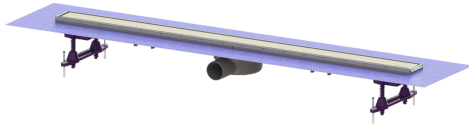

Douchegoot Linearis Compact L: 1050 mm, DN 50, WaD, rs-afd., K3

Artikel informatie

Artikel nr.: 45600.66M
GTIN: 4026092078945
Korting groep: 10

Voordelen

- Meer ontwerpmogelijkheden met omkeerbaar rvs-rooster
- Lage inbouwdiepte
- Hoogste brandbeveiligingsstandaarden

Beschrijving

De douchegoot Linearis Compact met vastgelast basiselement van ABS is geschikt voor lijnafwatering binnen. Als de rvs-inlegger omgekeerd wordt geplaatst, kan hij worden betegeld. Inclusief al gemaakte kwelwateropeningen en stankslot.

Uitvoering	
Systeem:	125
Opening voor doorsijpelend water:	voorbereid
Afdichting van het opzetstuk:	voorgemonteerd dichtingsmanchet (WaD) volgens DIN 18534
Waterinwerkingsklasse conform DIN 18534-1 (tot inclusief):	W3-I
Waterslothoogte:	22 mm
Afvoercapaciteit (l/s) bij 10 mmwk:	0,6
Afvoercapaciteit (l/s) bij 20 mmwk:	0,7
Afvoercapaciteit (l/s) bij 0 mmwk:	0,5 mm
Algemene karakteristieken	
Nominale breedte (DN):	50
Uitwendige diameter (DA):	50 mm
ATEX:	nee
Stankslot:	inclusief
Afmetingen	
Netto gewicht:	2,8 kg
Bruto gewicht:	3,3 kg
Lengte buitenmaat:	1115 mm
Inbouwdiepte:	80 - 140 mm
Breedte:	191 mm
Hoogte:	80 mm
Lengte verpakking:	1280 mm

Breedte verpakking:	260 mm
Hoogte verpakking:	130 mm
Reservoir/basiselement	
Aantal afvoeren:	1
Materiaal afvoerelement:	ABS
Afdekkingskarakteristieken	
Soort afdekking:	Afdekking rvs
Afdekkingsmateriaal:	rvs 14301
Afdekking kleur:	zilver
Oppervlak:	Geborsteld rvs
Framemateriaal:	rvs 14301
Vergrendeling:	ingelegd
Belastingsklasse:	K 3 (EN 1253-1)
Roosterdesign:	optioneel betegelbaar
Framebreedte:	66 mm
Framelengte:	1050 mm
Tegeldikte max.:	15 mm
Form opzetstuk:	hoekig
Materiaal opzetstuk:	ABS