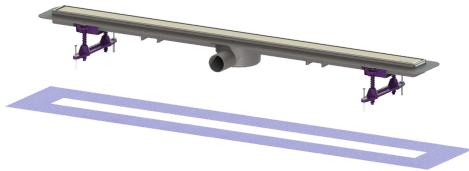

## Douchegoot Linearis Compact L: 1150 mm, DN 50, bd, rvs-afd., K3

### Beschrijving

De douchegoot Linearis Compact met vastgelast basiselement van ABS is geschikt voor lijnafwatering binnen. Als de rvs-inlegger omgekeerd wordt geplaatst, kan hij worden betegeld. Inclusief al gemaakte kwelwateropeningen en stankslot.

Uitvoering	
Systeem:	125
Opening voor doorsijpelend water:	voorbereid
Afdichting van het opzetstuk:	voor verlijmbare bijgeleverde dichtingsmanchet (bd) volgens DIN 18534
Waterinwerkingsklasse conform DIN 18534-1 (tot inclusief):	W2-I
Waterslothoogte:	22 mm
Afvoercapaciteit (l/s) bij 10 mmwk:	0,6
Afvoercapaciteit (l/s) bij 20 mmwk:	0,7
Afvoercapaciteit (l/s) bij 0 mmwk:	0,5 mm
Algemene karakteristieken	
Nominale breedte (DN):	50
Uitwendige diameter (DA):	50 mm
ATEX:	nee
Stankslot:	inclusief
Afmetingen	
Netto gewicht:	2,91 kg
Bruto gewicht:	3,43 kg
Lengte buitenmaat:	1215 mm
Inbouwdiepte:	80 - 140 mm
Breedte:	191 mm
Hoogte:	80 mm
Lengte verpakking:	1214,6 mm

Breedte verpakking:	191 mm
Hoogte verpakking:	79,5 mm
Reservoir/basiselement	
Aantal afvoeren:	1
Materiaal afvoerelement:	ABS
Afdekkingskarakteristieken	
Soort afdekking:	Afdekking rvs
Afdekkingsmateriaal:	rvs 14301
Afdekking kleur:	zilver
Oppervlak:	Geborsteld rvs
Framemateriaal:	rvs 14301
Vergrendeling:	ingelegd
Belastingsklasse:	K 3 (EN 1253-1)
Roosterdesign:	optioneel betegelbaar
Framebreedte:	66 mm
Framelengte:	1150 mm
Tegeldikte max.:	15 mm
Form opzetstuk:	hoekig
Materiaal opzetstuk:	ABS