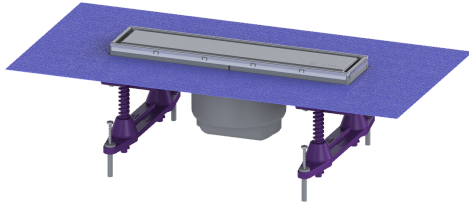

Opzetstuk Linearis Compact L:300mm, Sys100, afdekking rvs 304, K3

Artikel informatie

Artikel nr.: 47804S
GTIN: 4026092079904
Korting groep: 10

Voordelen

- Meer ontwerpmogelijkheden met omkeerbaar rvs-rooster
- Lage inbouwdiepte
- Hoogste brandbeveiligingsstandaarden

Beschrijving

Het opzetstuk Linearis Compact kan worden gecombineerd met een baselement van het modulaire KESSEL-systeem 100 voor lijnafwatering binnen.

Uitvoering

Systeem:	100
Opening voor doorsijpelend water:	ja
Afdichting van het opzetstuk:	voor verlijmbare bijgeleverde dichtingsmanchet (bd) volgens DIN 18534
Waterinwerkingsklasse conform DIN 18534-1 (tot inclusief):	W3-I
Waterslotheogte:	50 mm
Afvoercapaciteit (l/s) bij 10 mmwk:	0,6
Afvoercapaciteit (l/s) bij 0 mmwk:	0,5 mm

Algemene karakteristieken

Nominale breedte (DN):	100
Uitwendige diameter (DA):	100 mm
ATEX:	nee
Stankslot:	inclusief

Afmetingen

Netto gewicht:	1,06 kg
Bruto gewicht:	1,51 kg
Lengte buitenmaat:	365 mm
Inbouwdiepte:	80 - 140 mm
Breedte:	136 mm
Hoogte:	77 mm
Lengte verpakking:	640 mm
Breedte verpakking:	200 mm

Hoogte verpakking:	95 mm
Afdekkingskarakteristieken	
Soort afdekking:	Afdekking rvs
Afdekkingsmateriaal:	rvs 14301
Afdekking kleur:	zilver
Framemateriaal:	rvs 14301
Vergrendeling:	ingelegd
Belastingsklasse:	K 3 (EN 1253-1)
Roosterdesign:	optioneel betegelbaar
Framebreedte:	66 mm
Framelengte:	300 mm
Materiaal opzetstuk:	ABS