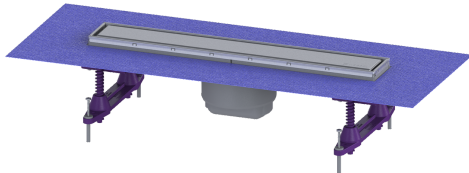

## Opzetstuk Linearis Compact L:450mm, Sys100, afdekking rvs 304, K3

### Voordelen

- Meer ontwerpmogelijkheden met omkeerbaar rvs-rooster
- Lage inbouwdiepte
- Hoogste brandbeveiligingsstandaarden

### Beschrijving

Het opzetstuk Linearis Compact kan worden gecombineerd met een baselement van het modulaire KESSEL-systeem 100 voor lijnafwatering binnen.

#### Uitvoering

Systeem:	100
Opening voor doorsijpelend water:	ja
Afdichting van het opzetstuk:	voor verlijmbare bijgeleverde dichtingsmanchet (bd) volgens DIN 18534
Waterinwerkingsklasse conform DIN 18534-1 (tot inclusief):	W3-I
Waterslothoogte:	50 mm
Afvoercapaciteit (l/s) bij 10 mmwk:	0,6
Afvoercapaciteit (l/s) bij 0 mmwk:	0,5 mm