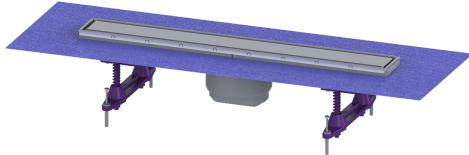

Opzetstuk Linearis Compact L:550mm, Sys 100, afdekking rvs 304, K3

Artikel informatie

Artikel nr.: 47806S
GTIN: 4026092079928
Korting groep: 10

Voordelen

- Meer ontwerpmogelijkheden met omkeerbaar rvs-rooster
- Lage inbouwdiepte
- Hoogste brandbeveiligingsstandaarden

Beschrijving

Het opzetstuk Linearis Compact kan worden gecombineerd met een baselement van het modulaire KESSEL-systeem 100 voor lijnafwatering binnen.

Uitvoering

Systeem:	100
Opening voor doorsijpelend water:	ja
Afdichting van het opzetstuk:	voor verlijmbare bijgeleverde dichtingsmanchet (bd) volgens DIN 18534
Waterinwerkingsklasse conform DIN 18534-1 (tot inclusief):	W3-I
Waterslotheogte:	50 mm
Afvoercapaciteit (l/s) bij 10 mmwk:	0,6
Afvoercapaciteit (l/s) bij 0 mmwk:	0,5 mm

Algemene karakteristieken

Nominale breedte (DN):	100
Uitwendige diameter (DA):	100 mm
ATEX:	nee
Stankslot:	inclusief

Afmetingen

Netto gewicht:	1,56 kg
Bruto gewicht:	1,97 kg
Lengte buitenmaat:	615 mm
Inbouwdiepte:	80 - 140 mm
Breedte:	136 mm
Hoogte:	77 mm
Lengte verpakking:	640 mm
Breedte verpakking:	200 mm

Hoogte verpakking:	95 mm
Afdekkingskarakteristieken	
Soort afdekking:	Afdekking rvs
Afdekkingsmateriaal:	rvs 14301
Afdekking kleur:	zilver
Framemateriaal:	rvs 14301
Vergrendeling:	ingelegd
Belastingsklasse:	K 3 (EN 1253-1)
Roosterdesign:	optioneel betegelbaar
Framebreedte:	66 mm
Framelengte:	550 mm
Materiaal opzetstuk:	ABS