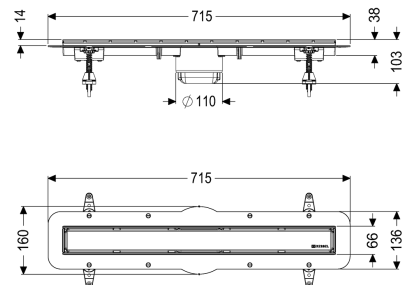

Opzetstuk Linearis Compact L: 650mm, Sys100, afdekking rvs304, K3

Artikel informatie

Artikel nr.: 47807S
 GTIN: 4026092079935
 Korting groep: 10

Voordelen

- Meer ontwerp mogelijkheden met omkeerbaar rvs-rooster
- Lage inbouwdiepte
- Hoogste brandbeveiligingsstandaarden

Beschrijving

Het opzetstuk Linearis Compact kan worden gecombineerd met een basiselement van het modulaire KESSEL-systeem 100 voor lijnafwatering binnen.

Uitvoering

Systeem:	100
Opening voor doorsijpelend water:	ja
Afdichting van het opzetstuk:	voor verlijmbare bijgeleverde dichtingsmanchet (bd) volgens DIN 18534
Waterinwerkingsklasse conform DIN 18534-1 (tot inclusief):	W3-I
Waterslotheogte:	50 mm
Afvoercapaciteit (l/s) bij 10 mmwk:	0,6
Afvoercapaciteit (l/s) bij 0 mmwk:	0,5 mm

Algemene karakteristieken

Nominale breedte (DN):	100
Uitwendige diameter (DA):	100 mm
ATEX:	nee
Stankslot:	inclusief

Afmetingen

Netto gewicht:	1,65 kg
----------------	---------

Bruto gewicht:	2,17 kg
Lengte buitenmaat:	715 mm
Inbouwdiepte:	80 - 140 mm
Breedte:	136 mm
Hoogte:	77 mm
Lengte verpakking:	1280 mm
Breedte verpakking:	260 mm
Hoogte verpakking:	130 mm

Afdekkingskarakteristieken

Soort afdekking:	Afdekking rvs
Afdekkingsmateriaal:	rvs 14301
Afdekking kleur:	zilver
Framemateriaal:	rvs 14301
Vergrendeling:	ingelegd
Belastingsklasse:	K 3 (EN 1253-1)
Roosterdesign:	optioneel betegelbaar
Framebreedte:	66 mm
Framelengte:	650 mm
Materiaal opzetstuk:	ABS