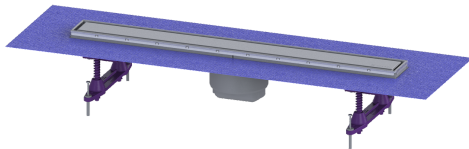

Opzetstuk Linearis Compact L: 650mm, Sys100, afdekking rvs304, K3

Artikel informatie

Artikel nr.: 47807S
 GTIN: 4026092079935
 Korting groep: 10

Voordelen

- Meer ontwerp mogelijkheden met omkeerbaar rvs-rooster
- Lage inbouwdiepte
- Hoogste brandbeveiligingsstandaarden

Beschrijving

Het opzetstuk Linearis Compact kan worden gecombineerd met een basiselement van het modulaire KESSEL-systeem 100 voor lijnafwatering binnen.

Uitvoering

Systeem:	100
Opening voor doorsijpelend water:	ja
Afdichting van het opzetstuk:	voor verlijmbare bijgeleverde dichtingsmanchet (bd) volgens DIN 18534
Waterinwerkingsklasse conform DIN 18534-1 (tot inclusief):	W3-I
Waterslotheogte:	50 mm
Afvoercapaciteit (l/s) bij 10 mmwk:	0,6
Afvoercapaciteit (l/s) bij 0 mmwk:	0,5 mm

Algemene karakteristieken

Nominale breedte (DN):	100
Uitwendige diameter (DA):	100 mm
ATEX:	nee
Stankslot:	inclusief

Afmetingen

Netto gewicht:	1,65 kg
----------------	---------

Bruto gewicht:	2,17 kg
Lengte buitenmaat:	715 mm
Inbouwdiepte:	80 - 140 mm
Breedte:	136 mm
Hoogte:	77 mm
Lengte verpakking:	1280 mm
Breedte verpakking:	260 mm
Hoogte verpakking:	130 mm

Afdekkingskarakteristieken

Soort afdekking:	Afdekking rvs
Afdekkingsmateriaal:	rvs 14301
Afdekking kleur:	zilver
Framemateriaal:	rvs 14301
Vergrendeling:	ingelegd
Belastingsklasse:	K 3 (EN 1253-1)
Roosterdesign:	optioneel betegelbaar
Framebreedte:	66 mm
Framelengte:	650 mm
Materiaal opzetstuk:	ABS