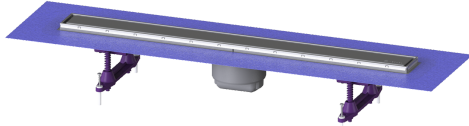

Opzetstuk Linearis Compact L:750mm, Sys 100, afdekking rvs 304, K3

Artikel informatie

Artikel nr.: 47808S
GTIN: 4026092077818
Korting groep: 10

Voordelen

- Meer ontwerpmogelijkheden met omkeerbaar rvs-rooster
- Lage inbouwdiepte
- Hoogste brandbeveiligingsstandaarden

Beschrijving

Het opzetstuk Linearis Compact kan worden gecombineerd met een baselement van het modulaire KESSEL-systeem 100 voor lijnafwatering binnen.

Uitvoering

Systeem:	100
Opening voor doorsijpelend water:	ja
Afdichting van het opzetstuk:	voor verlijmbare bijgeleverde dichtingsmanchet (bd) volgens DIN 18534
Waterinwerkingsklasse conform DIN 18534-1 (tot inclusief):	W3-I
Waterslothoogte:	50 mm
Afvoercapaciteit (l/s) bij 10 mmwk:	0,6
Afvoercapaciteit (l/s) bij 0 mmwk:	0,5 mm

Algemene karakteristieken

Nominale breedte (DN):	100
Uitwendige diameter (DA):	100 mm
ATEX:	nee
Stankslot:	inclusief

Afmetingen

Netto gewicht:	1,79 kg
Bruto gewicht:	2,55 kg
Lengte buitenmaat:	815 mm
Inbouwdiepte:	80 - 140 mm
Breedte:	136 mm
Hoogte:	77 mm
Lengte verpakking:	915 mm
Breedte verpakking:	236 mm

Hoogte verpakking:	216,09 mm
Afdekkingskarakteristieken	
Soort afdekking:	Afdekking rvs
Afdekkingsmateriaal:	rvs 14301
Afdekking kleur:	zilver
Framemateriaal:	rvs 14301
Vergrendeling:	ingelegd
Belastingsklasse:	K 3 (EN 1253-1)
Roosterdesign:	optioneel betegelbaar
Framebreedte:	66 mm
Framelengte:	750 mm
Materiaal opzetstuk:	ABS