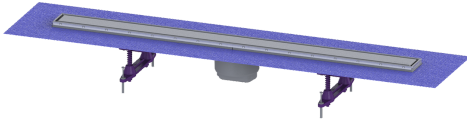

Opzetstuk Linearis Compact L: 950mm, Sys100, afdekking rvs304, K3

Artikel informatie

Artikel nr.: 47810S
GTIN: 4026092079966
Korting groep: 10

Voordelen

- Meer ontwerpmogelijkheden met omkeerbaar rvs-rooster
- Lage inbouwdiepte
- Hoogste brandbeveiligingsstandaarden

Beschrijving

Het opzetstuk Linearis Compact kan worden gecombineerd met een baselement van het modulaire KESSEL-systeem 100 voor lijnafwatering binnen.

Uitvoering

Systeem:	100
Opening voor doorsijpelend water:	ja
Afdichting van het opzetstuk:	voor verlijmbare bijgeleverde dichtingsmanchet (bd) volgens DIN 18534
Waterinwerkingsklasse conform DIN 18534-1 (tot inclusief):	W3-I
Waterslotheogte:	50 mm
Afvoercapaciteit (l/s) bij 10 mmwk:	0,6
Afvoercapaciteit (l/s) bij 0 mmwk:	0,5 mm

Algemene karakteristieken

Nominale breedte (DN):	100
Uitwendige diameter (DA):	100 mm
ATEX:	nee
Stankslot:	inclusief

Afmetingen

Netto gewicht:	2,3 kg
Bruto gewicht:	2,88 kg
Lengte buitenmaat:	1015 mm
Inbouwdiepte:	80 - 140 mm
Breedte:	136 mm
Hoogte:	77 mm
Lengte verpakking:	1280 mm
Breedte verpakking:	260 mm

Hoogte verpakking:	130 mm
Afdekkingskarakteristieken	
Soort afdekking:	Afdekking rvs
Afdekkingsmateriaal:	rvs 14301
Afdekking kleur:	zilver
Framemateriaal:	rvs 14301
Vergrendeling:	ingelegd
Belastingsklasse:	K 3 (EN 1253-1)
Roosterdesign:	optioneel betegelbaar
Framebreedte:	66 mm
Framelengte:	950 mm
Materiaal opzetstuk:	ABS