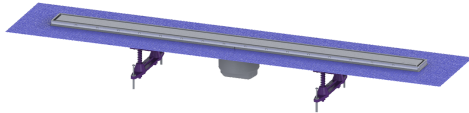

Opzetstuk Linearis Compact L:1050mm, Sys100, afdekking rvs 304, K3

Artikel informatie

Artikel nr.: 47811S
GTIN: 4026092079959
Korting groep: 10

Voordelen

- Meer ontwerpmogelijkheden met omkeerbaar rvs-rooster
- Lage inbouwdiepte
- Hoogste brandbeveiligingsstandaarden

Beschrijving

Het opzetstuk Linearis Compact kan worden gecombineerd met een baselement van het modulaire KESSEL-systeem 100 voor lijnafwatering binnen.

Uitvoering

Systeem:	100
Opening voor doorsijpelend water:	ja
Afdichting van het opzetstuk:	voor verlijmbare bijgeleverde dichtingsmanchet (bd) volgens DIN 18534
Waterinwerkingsklasse conform DIN 18534-1 (tot inclusief):	W3-I
Waterslotheogte:	50 mm
Afvoercapaciteit (l/s) bij 10 mmwk:	0,6
Afvoercapaciteit (l/s) bij 0 mmwk:	0,5 mm

Algemene karakteristieken

Nominale breedte (DN):	100
Uitwendige diameter (DA):	100 mm
ATEX:	nee
Stankslot:	inclusief

Afmetingen

Netto gewicht:	2,43 kg
Bruto gewicht:	3,17 kg
Lengte buitenmaat:	1115 mm
Inbouwdiepte:	80 - 140 mm
Breedte:	136 mm
Hoogte:	77 mm
Lengte verpakking:	1280 mm
Breedte verpakking:	260 mm

Hoogte verpakking:	130 mm
Afdekkingskarakteristieken	
Soort afdekking:	Afdekking rvs
Afdekkingsmateriaal:	rvs 14301
Afdekking kleur:	zilver
Framemateriaal:	rvs 14301
Vergrendeling:	ingelegd
Belastingsklasse:	K 3 (EN 1253-1)
Roosterdesign:	optioneel betegelbaar
Framebreedte:	66 mm
Framelengte:	1050 mm
Materiaal opzetstuk:	ABS