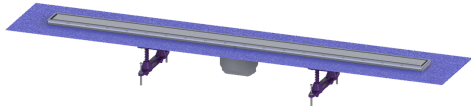

Opzetstuk Linearis Compact L:1150mm, Sys100, afdekking rvs 304, K3

Artikel informatie

Artikel nr.: 47812S
GTIN: 4026092079942
Korting groep: 10

Voordelen

- Meer ontwerpmogelijkheden met omkeerbaar rvs-rooster
- Lage inbouwdiepte
- Hoogste brandbeveiligingsstandaarden

Beschrijving

Het opzetstuk Linearis Compact kan worden gecombineerd met een basiselement van het modulaire KESSEL-systeem 100 voor lijnafwatering binnen.

Uitvoering

Systeem:	100
Opening voor doorsijpelend water:	ja
Afdichting van het opzetstuk:	voor verlijmbare bijgeleverde dichtingsmanchet (bd) volgens DIN 18534
Waterinwerkingsklasse conform DIN 18534-1 (tot inclusief):	W3-I
Waterslothoogte:	50 mm
Afvoercapaciteit (l/s) bij 10 mmwk:	0,6
Afvoercapaciteit (l/s) bij 0 mmwk:	0,5 mm

Algemene karakteristieken

Nominale breedte (DN):	100
Uitwendige diameter (DA):	100 mm
ATEX:	nee
Stankslot:	inclusief

Afmetingen

Netto gewicht:	2,62 kg
Bruto gewicht:	3,9 kg
Lengte buitenmaat:	1215 mm
Inbouwdiepte:	80 - 140 mm
Breedte:	136 mm
Hoogte:	77 mm
Lengte verpakking:	1280 mm
Breedte verpakking:	260 mm

Hoogte verpakking:	130 mm
Afdekkingskarakteristieken	
Soort afdekking:	Afdekking rvs
Afdekkingsmateriaal:	rvs 14301
Afdekking kleur:	zilver
Framemateriaal:	rvs 14301
Vergrendeling:	ingelegd
Belastingsklasse:	K 3 (EN 1253-1)
Roosterdesign:	optioneel betegelbaar
Framebreedte:	66 mm
Framelengte:	1150 mm
Materiaal opzetstuk:	ABS