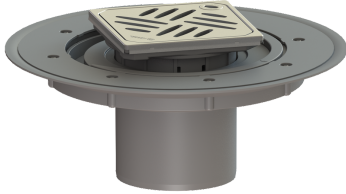

Opzetstuk Variofix Sys100, designr. Kessel, rvs 304, L 15

Artikel informatie

Artikel nr.: 47904
GTIN: 4026092028728
Korting groep: 10

Voordelen

- Keuze uit verschillende afdekkingen
- Inclusief dichtingsmanchet

Beschrijving

Het opzetstuk kan worden gecombineerd met een basiselement van het modulaire KESSEL-systeem voor puntafwatering binnen.

Uitvoering

Systeem:	100
Afdichting van het opzetstuk:	voor verlijmbare bijgeleverde dichtingsmanchet (bd) volgens DIN 18534
Waterinwerkingsklasse conform DIN 18534-1 (tot inclusief):	W3-I

Algemene karakteristieken

ATEX:	nee
-------	-----

Afmetingen

Netto gewicht:	1,39 kg
Bruto gewicht:	1,77 kg
Diameter:	312 mm
Soort hoogteverstelling:	telescopisch opzetstuk
Hoogte:	120 mm
Lengte verpakking:	390 mm
Breedte verpakking:	190 mm
Hoogte verpakking:	310 mm

Framebreedte:	132 mm
Frame lengte:	132 mm
Opzetstuk:	verstelbaar in drie dimensies
Form opzetstuk:	hoekig
Materiaal opzetstuk:	ABS