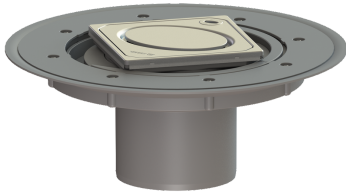

## Opzetstuk Variofix Sys100, designrooster Oval, rvs304, L15

### Beschrijving

Het opzetstuk kan worden gecombineerd met een basiselement van het modulaire KESSEL-systeem voor puntafwatering binnen.