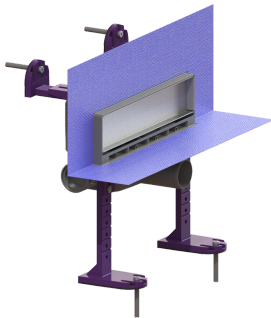

Wandafvoer Scada afd. onzichtbaar, bev. dichtingsmanchet

Artikel informatie

Artikel nr.: 48000.01M
GTIN: 4026092079119
Korting groep: 10

Voordelen

- Flexibele en handige inbouw mogelijkheden
- Voorgemonteerd dichtingsmanchet
- Alternatief stankslot Multistop

Beschrijving

De wandafvoer Scada is bedoeld voor vloerafwatering binnen en heeft aansluitmogelijkheden aan de voorkant en aan de linker- en rechterzijanten.

Uitvoering

Verlichting:	zonder
Afdichting van het basiselement:	voorgemonteerd dichtingsmanchet (WaD) volgens DIN 18534
Waterinwerkingsklasse conform DIN 18534-1 (tot inclusief):	W3-I
Waterslothoogte:	22 mm
Afvoercapaciteit (l/s) bij 20 mmwk:	0,5

Algemene karakteristieken

Nominale breedte (DN):	50
Uitwendige diameter (DA):	58 mm
ATEX:	nee
Stankslot:	inclusief

Afmetingen

Netto gewicht:	1,8 kg
Bruto gewicht:	2,31 kg
Lengte:	362 mm
Breedte:	195 mm
Hoogte:	353 mm
Lengte verpakking:	395 mm
Breedte verpakking:	295 mm
Hoogte verpakking:	269 mm

Reservoir/basiselement

Aantal afvoeren:	1
Materiaal afvoerelement:	ABS

Afdekkingskarakteristieken

Soort afdekking:	front Scada
Afdekking kleur:	naar keuze
Hoogte Afdekking:	61 mm
Lengte Afdekking:	296 mm
Min. tegelhoogte:	15 mm
Framemateriaal:	rvs 14301
Vergrendeling:	ingestoken
Roosterdesign:	Onzichtbaar
Tegeldikte max.:	15 mm
Form opzetstuk:	hoekig
Materiaal opzetstuk:	ABS