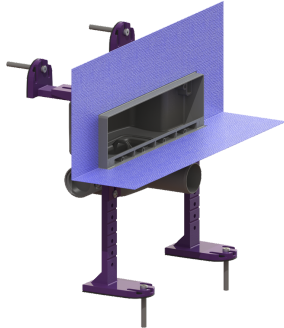

## Basiselem. voor wandafvoer Scada DN 50, met bevestigd dichtingsmanchet

### Voordelen

- Bekroond ontwerp
- Flexibele en handige inbouw mogelijkheden
- Alternatief stankslot Multistop

### Beschrijving

Het basiselement voor wandafvoer Scada kan worden gecombineerd met de fronten Scada voor wand-/vloerafwatering binnen. Het basiselement is uitgerust met een stankslot en heeft aansluitmogelijkheid aan de voorkant en aan de linker- en rechterzijanten.

|                                     |   |
|-------------------------------------|---|
| Uitvoering                          |   |
| Systeem:                            | 125   |
| Verwarming:                         | zonder  |
| Verlichting:                        | zonder  |
| Afdichting van het basiselement:    | voorgemonteerd dichtingsmanchet (WaD) volgens DIN 18534 |
| Waterslothoogte:                    | 22 mm   |
| Afvoercapaciteit (l/s) bij 20 mmwk: | 0,5   |
| Algemene karakteristieken           |   |
| Nominale breedte (DN):              | 50  |
| Uitwendige diameter (DA):           | 58 mm   |
| ATEX:                               | nee   |
| Stankslot:                          | inclusief   |
| Afmetingen                          |   |
| Netto gewicht:                      | 1,21 kg   |
| Bruto gewicht:                      | 1,94 kg   |
| Lengte:                             | 362 mm  |
| Breedte:                            | 195 mm  |
| Hoogte:                             | 353 mm  |
| Lengte verpakking:                  | 400 mm  |
| Breedte verpakking:                 | 300 mm  |
| Hoogte verpakking:                  | 270 mm  |