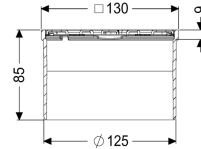

## Opzetstuk Sleufrooster, rvs 304, 130 x 130 mm, K3

#### Afmetingen

Netto gewicht: 0,27 kg  
Bruto gewicht: 0,3 kg  
Hoogte: 85 mm  
Lengte verpakking: 150 mm  
Breedte verpakking: 150 mm  
Hoogte verpakking: 85 mm

Framebreedte:	130 mm
Frame lengte:	130 mm
Form opzetstuk:	hoekig
Materiaal opzetstuk:	ABS