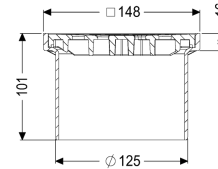

Opzetstuk Sleufrooster zwart, 150 x 150 mm, K3

Artikel informatie

Artikel nr.: 48193
 GTIN: 4026092034231
 Korting groep: 10

Voordelen

- Variabel met basiselementen te combineren

Beschrijving

Het opzetstuk kan worden gecombineerd met een basiselement van het modulaire KESSEL-systeem voor puntafwatering binnenshuis.

Uitvoering

Systeem: 125

Algemene karakteristieken

ATEX: nee

Afmetingen

Netto gewicht: 0,34 kg
 Bruto gewicht: 0,38 kg
 Hoogte: 100 mm
 Lengte verpakking: 150 mm
 Breedte verpakking: 150 mm
 Hoogte verpakking: 100 mm

Afdekkingskarakteristieken

Soort afdekking: Sleufrooster
 Afdekkingsmateriaal: ABS
 Afdekking kleur: zwart
 Hoogte Afdekking: 16 mm
 Framemateriaal: ABS
 Vergrendeling: ingelegd
 Belastingklasse: K 3 (EN 1253-1)

Roosterdesign:	Kessel
Framebreedte:	150 mm
Framelengte:	150 mm
Form opzetstuk:	hoekig
Materiaal opzetstuk:	ABS