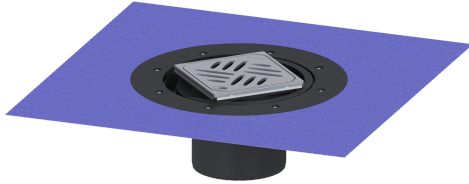

## Opzetstuk Variofix Designrooster Kessel, rvs316, L&L, L 15

### Beschrijving

Het opzetstuk kan worden gecombineerd met een basiselement van het modulaire KESSEL-systeem voor puntafwatering binnen.

#### Afmetingen

In hoogte verstelbaar:	10 - 23 mm
Netto gewicht:	1,5 kg
Bruto gewicht:	1,77 kg
Diameter:	312 mm
Soort hoogteverstelling:	telescopisch opzetstuk
Hoogte:	120 mm
Lengte verpakking:	390 mm
Breedte verpakking:	190 mm
Hoogte verpakking:	310 mm

## Afdekkingskarakteristieken

Soort afdekking:	Designrooster
Afdekkingsmateriaal:	rvs V4A
Afdekking kleur:	zilver
Framemateriaal:	rvs V4A
Vergrendeling:	Lock & Lift
Belastingsklasse:	L 15 (EN 1253-1)
Roosterdesign:	Kessel
Antislipklasse:	R9 volgens DIN 51130; C volgens DIN 51097
Framebreedte:	132 mm
Framelengte:	132 mm
Opzetstuk:	verstelbaar in drie dimensies
Form opzetstuk:	hoekig
Materiaal opzetstuk:	ABS