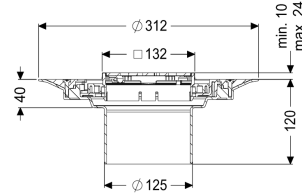

Opzetstuk Variofix Designrooster Kessel, rvs316, L&L, L 15

Artikel informatie

Artikel nr.: 48204
GTIN: 4026092066522
Korting groep: 10

Voordelen

- Keuze uit verschillende afdekkingen
- Inclusief dichtingsmanchet

Beschrijving

Het opzetstuk kan worden gecombineerd met een basiselement van het modulaire KESSEL-systeem voor puntafwatering binnen.

Uitvoering

Systeem:	125
Afdichting:	Afdichting
Afdichting van het opzetstuk:	voor verlijmbare bijgeleverde dichtingsmanchet (bd) volgens DIN 18534
Waterinwerkingsklasse conform DIN 18534-1 (tot inclusief):	W3-I

Algemene karakteristieken

ATEX:	nee

Afmetingen

In hoogte verstelbaar:	10 - 23 mm
Netto gewicht:	1,5 kg
Bruto gewicht:	1,77 kg
Diameter:	312 mm
Soort hoogteverstelling:	telescopisch opzetstuk
Hoogte:	120 mm
Lengte verpakking:	390 mm
Breedte verpakking:	190 mm
Hoogte verpakking:	310 mm