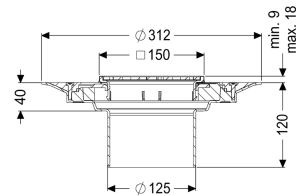

Opzetstuk Variofix Sleufrooster, rvs 316, K3

Artikel informatie

Artikel nr.: 48206
GTIN: 4026092066546
Korting groep: 10

Voordelen

- Keuze uit verschillende afdekkingen
- Inclusief dichtingsmanchet

Beschrijving

Het opzetstuk kan worden gecombineerd met een basiselement van het modulaire KESSEL-systeem voor puntafwatering binnen.

Uitvoering

Systeem:	125
Afdichting:	Afdichting
Afdichting van het opzetstuk:	voor verlijmbare bijgeleverde dichtingsmanchet (bd) volgens DIN 18534
Waterinwerkingsklasse conform DIN 18534-1 (tot inclusief):	W3-I

Algemene karakteristieken

ATEX:	nee

Afmetingen

In hoogte verstelbaar:	10 - 18 mm
Netto gewicht:	0,85 kg
Bruto gewicht:	1,86 kg
Diameter:	312 mm
Soort hoogteverstelling:	telescopisch opzetstuk
Hoogte:	120 mm
Lengte verpakking:	390 mm
Breedte verpakking:	200 mm
Hoogte verpakking:	325 mm