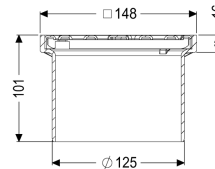

Opzetstuk Sleufrooster, rvs 316, 150 x 150 mm, K3

Artikel informatie

Artikel nr.: 48209
 GTIN: 4026092066577
 Korting groep: 10

Voordelen

- Variabel met basiselementen te combineren

Beschrijving

Het opzetstuk kan worden gecombineerd met een basiselement van het modulaire KESSEL-systeem voor puntafwatering binnenshuis.

Uitvoering

Systeem: 125

Algemene karakteristieken

ATEX: nee

Afmetingen

Netto gewicht: 0,46 kg
 Bruto gewicht: 0,56 kg
 Hoogte: 100 mm
 Lengte verpakking: 220 mm
 Breedte verpakking: 200 mm
 Hoogte verpakking: 135 mm

Afdekkingskarakteristieken

Soort afdekking: Sleufrooster
 Afdekkingsmateriaal: rvs V4A
 Afdekking kleur: zilver
 Hoogte Afdekking: 16 mm
 Framemateriaal: ABS
 Vergrendeling: geschroefd
 Belastingsklasse: K 3 (EN 1253-1)

Framebreedte:	150 mm
Frame lengte:	150 mm
Form opzetstuk:	hoekig
Materiaal opzetstuk:	ABS