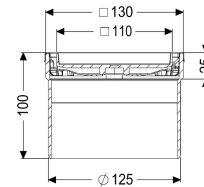

Opzetstuk betegelbaar, rvs 304, K3

Artikel informatie

Artikel nr.: 48211
 GTIN: 4026092029749
 Korting groep: 10

Voordelen

- Variabel met basiselementen te combineren

Beschrijving

Het opzetstuk kan worden gecombineerd met een basiselement van het modulaire KESSEL-systeem voor puntafwatering binnenshuis.

Uitvoering

Systeem: 125

Algemene karakteristieken

ATEX: nee

Afmetingen

Netto gewicht: 0,27 kg
 Bruto gewicht: 0,3 kg
 Hoogte: 100 mm
 Lengte verpakking: 133 mm
 Breedte verpakking: 133 mm
 Hoogte verpakking: 100 mm

Afdekkingskarakteristieken

Soort afdekking: betegelbare afdekplaat
 Afdekkingsmateriaal: betegelbaar
 Afdekking kleur: naar keuze
 Hoogte Afdekking: 25 mm
 Framemateriaal: rvs 14301
 Belastingsklasse: K 3 (EN 1253-1)
 Framebreedte: 132 mm

Framelengte: 132 mm
Form opzetstuk: hoekig
Materiaal opzetstuk: ABS