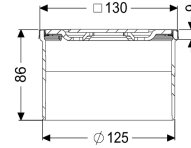

Opzetstuk Designrooster Spot, rvs 304, K3

Artikel informatie

Artikel nr.: 48220
GTIN: 4026092042625
Korting groep: 10

Voordelen

- Variabel met basiselementen te combineren

Beschrijving

Het opzetstuk kan worden gecombineerd met een basiselement van het modulaire KESSEL-systeem voor puntafwatering binnenshuis.

Uitvoering

Systeem: 125

Algemene karakteristieken

ATEX: nee

Afmetingen

Netto gewicht: 0,66 kg
Bruto gewicht: 0,86 kg
Hoogte: 90 mm
Lengte verpakking: 215 mm
Breedte verpakking: 190 mm
Hoogte verpakking: 120 mm

Afdekkingskarakteristieken

Soort afdekking: Designrooster
Afdekkingsmateriaal: rvs 14301
Afdekking kleur: zilver
Hoogte Afdekking: 16 mm
Framemateriaal: rvs 14301
Vergrendeling: ingelegd
Belastingsklasse: K 3 (EN 1253-1)

Roosterdesign:
Framebreedte:
Framelengte:
Materiaal opzetstuk:

Spot
132 mm
132 mm
ABS