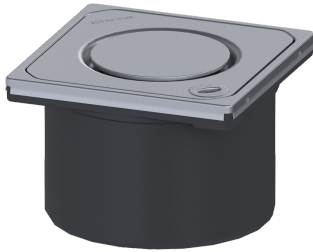

Opzetstuk Designrooster Spot, rvs 304, L&L, K3

Artikel informatie

Artikel nr.: 48221
GTIN: 4026092031117
Korting groep: 10

Voordelen

- Variabel met basiselementen te combineren

Beschrijving

Het opzetstuk kan worden gecombineerd met een basiselement van het modulaire KESSEL-systeem voor puntafwatering binnenshuis.

Uitvoering

Systeem: 125

Algemene karakteristieken

ATEX: nee

Afmetingen

Netto gewicht: 0,62 kg
Bruto gewicht: 0,72 kg
Hoogte: 90 mm
Lengte verpakking: 215 mm
Breedte verpakking: 190 mm
Hoogte verpakking: 120 mm

Afdekkingskarakteristieken

Soort afdekking: Designrooster
Afdekkingsmateriaal: rvs 14301
Afdekking kleur: zilver
Hoogte Afdekking: 16 mm
Oppervlak: geslepen
Framemateriaal: rvs 14301
Vergrendeling: Lock & Lift

Belastingsklasse:	K 3 (EN 1253-1)
Roosterdesign:	Spot
Framebreedte:	132 mm
Framelengte:	132 mm
Form opzetstuk:	hoekig
Materiaal opzetstuk:	ABS