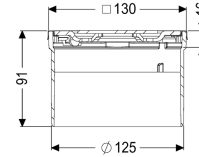

Opzetstuk Designrooster Spot, rvs 304, L&L, K3

Artikel informatie

Artikel nr.: 48221
GTIN: 4026092031117
Korting groep: 10

Voordelen

- Variabel met basiselementen te combineren

Beschrijving

Het opzetstuk kan worden gecombineerd met een basiselement van het modulaire KESSEL-systeem voor puntafwatering binnenshuis.

Uitvoering

Systeem: 125

Algemene karakteristieken

ATEX: nee

Afmetingen

Netto gewicht: 0,62 kg
Bruto gewicht: 0,72 kg
Hoogte: 90 mm
Lengte verpakking: 215 mm
Breedte verpakking: 190 mm
Hoogte verpakking: 120 mm

Afdekkingskarakteristieken

Soort afdekking: Designrooster
Afdekkingsmateriaal: rvs 14301
Afdekking kleur: zilver
Hoogte Afdekking: 16 mm
Oppervlak: geslepen
Framemateriaal: rvs 14301
Vergrendeling: Lock & Lift

Belastingsklasse:	K 3 (EN 1253-1)
Roosterdesign:	Spot
Framebreedte:	132 mm
Framelengte:	132 mm
Form opzetstuk:	hoekig
Materiaal opzetstuk:	ABS