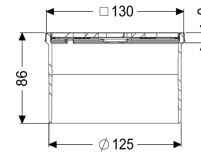

Opzetstuk Designrooster Kessel, rvs 304, L 15

Artikel informatie

Artikel nr.: 48225
GTIN: 4026092042694
Korting groep: 10

Voordelen

- Variabel met basiselementen te combineren

Beschrijving

Het opzetstuk kan worden gecombineerd met een basiselement van het modulaire KESSEL-systeem voor puntafwatering binnenshuis.

Uitvoering

Systeem: 125

Algemene karakteristieken

ATEX: nee

Afmetingen

Netto gewicht: 0,5 kg
Bruto gewicht: 0,6 kg
Lengte: 132 mm
Breedte: 132 mm
Hoogte: 90 mm
Lengte verpakking: 215 mm
Breedte verpakking: 190 mm
Hoogte verpakking: 120 mm

Afdekkingskarakteristieken

Soort afdekking: Designrooster
Afdekkingsmateriaal: rvs 14301
Afdekking kleur: zilver
Breedte Afdekking: 120 mm
Hoogte Afdekking: 9 mm