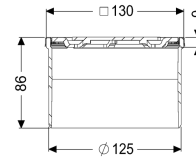

Opzetstuk Designrooster Oval, rvs 304, L 15

Artikel informatie

Artikel nr.: 48226
GTIN: 4026092042700
Korting groep: 10

Voordelen

- Variabel met basiselementen te combineren

Beschrijving

Het opzetstuk kan worden gecombineerd met een basiselement van het modulaire KESSEL-systeem voor puntafwatering binnenshuis.

Uitvoering

Systeem: 125

Algemene karakteristieken

ATEX: nee

Afmetingen

Netto gewicht: 0,69 kg
Bruto gewicht: 0,81 kg
Hoogte: 90 mm
Lengte verpakking: 215 mm
Breedte verpakking: 190 mm
Hoogte verpakking: 120 mm

Afdekkingskarakteristieken

Soort afdekking: Designrooster
Afdekkingsmateriaal: rvs 14301
Afdekking kleur: zilver
Hoogte Afdekking: 16 mm
Framemateriaal: rvs 14301
Vergrendeling: ingelegd
Belastingsklasse: L 15 (EN 1253-1)

Roosterdesign:	Oval
Framebreedte:	132 mm
Framelengte:	132 mm
Form opzetstuk:	hoekig
Materiaal opzetstuk:	ABS