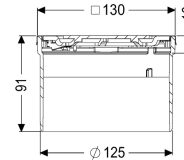

Opzetstuk Designrooster Oval, rvs 316, L&L, L 15

Artikel informatie

Artikel nr.: 48227
GTIN: 4026092077917
Korting groep: 10

Voordelen

- Variabel met basiselementen te combineren

Beschrijving

Het opzetstuk kan worden gecombineerd met een basiselement van het modulaire KESSEL-systeem voor puntafwatering binnenshuis.

Uitvoering

Systeem: 125

Algemene karakteristieken

ATEX: nee

Afmetingen

Netto gewicht: 0,73 kg
Bruto gewicht: 0,73 kg
Hoogte: 90 mm
Lengte verpakking: 215 mm
Breedte verpakking: 190 mm
Hoogte verpakking: 120 mm

Afdekkingskarakteristieken

Soort afdekking: Designrooster
Afdekkingsmateriaal: rvs V4A
Afdekking kleur: zilver
Hoogte Afdekking: 16 mm
Framemateriaal: rvs V4A
Vergrendeling: Lock & Lift
Belastingsklasse: L 15 (EN 1253-1)

Roosterdesign:	Oval
Framebreedte:	132 mm
Framelengte:	132 mm
Form opzetstuk:	hoekig
Materiaal opzetstuk:	ABS