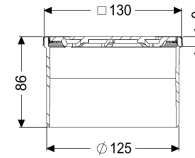

Opzetstuk Designrooster Oval, rvs 316, L 15

Artikel informatie

Artikel nr.: 48228
GTIN: 4026092077887
Korting groep: 10

Voordelen

- Variabel met basiselementen te combineren

Beschrijving

Het opzetstuk kan worden gecombineerd met een basiselement van het modulaire KESSEL-systeem voor puntafwatering binnenshuis.

Uitvoering

Systeem: 125

Algemene karakteristieken

ATEX: nee

Afmetingen

Netto gewicht: 0,74 kg
Bruto gewicht: 0,74 kg
Hoogte: 90 mm
Lengte verpakking: 215 mm
Breedte verpakking: 190 mm
Hoogte verpakking: 120 mm

Afdekkingskarakteristieken

Soort afdekking: Designrooster
Afdekkingsmateriaal: rvs V4A
Afdekking kleur: zilver
Hoogte Afdekking: 16 mm
Oppervlak: geslepen
Framemateriaal: rvs V4A
Vergrendeling: ingelegd

Belastingsklasse:	L 15 (EN 1253-1)
Roosterdesign:	Oval
Framebreedte:	132 mm
Framelengte:	132 mm
Form opzetstuk:	hoekig
Materiaal opzetstuk:	ABS