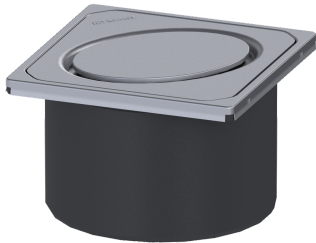

Opzetstuk Designrooster Oval, rvs 316, L 15

Artikel informatie

Artikel nr.: 48228
GTIN: 4026092077887
Korting groep: 10

Voordelen

- Variabel met basiselementen te combineren

Beschrijving

Het opzetstuk kan worden gecombineerd met een basiselement van het modulaire KESSEL-systeem voor puntafwatering binnenshuis.

Uitvoering

Systeem: 125

Algemene karakteristieken

ATEX: nee

Afmetingen

Netto gewicht: 0,74 kg
Bruto gewicht: 0,74 kg
Hoogte: 90 mm
Lengte verpakking: 215 mm
Breedte verpakking: 190 mm
Hoogte verpakking: 120 mm

Afdekkingskarakteristieken

Soort afdekking: Designrooster
Afdekkingsmateriaal: rvs V4A
Afdekking kleur: zilver
Hoogte Afdekking: 16 mm
Oppervlak: geslepen
Framemateriaal: rvs V4A
Vergrendeling: ingelegd

Belastingsklasse:	L 15 (EN 1253-1)
Roosterdesign:	Oval
Framebreedte:	132 mm
Framelengte:	132 mm
Form opzetstuk:	hoekig
Materiaal opzetstuk:	ABS