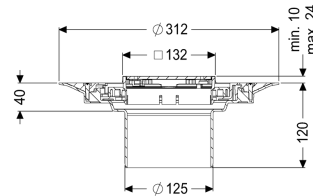

Opzetstuk Variofix Designrooster Slot, rvs 304, K3

Artikel informatie

Artikel nr.: 48618
GTIN: 4026092044926
Korting groep: 10

Voordelen

- Keuze uit verschillende afdekkingen
- Inclusief dichtingsmanchet

Beschrijving

Het opzetstuk kan worden gecombineerd met een basiselement van het modulaire KESSEL-systeem voor puntafwatering binnen.

Uitvoering

Systeem: 125
Afdichting van het opzetstuk: voor verlijmbare bijgeleverde dichtingsmanchet (bd) volgens DIN 18534
Waterinwerkingsklasse conform DIN 18534-1 (tot inclusief): W3-I

Algemene karakteristieken

ATEX: nee

Afmetingen

In hoogte verstelbaar: 10 - 23 mm
Netto gewicht: 1,65 kg
Bruto gewicht: 1,86 kg
Diameter: 312 mm
Soort hoogteverstelling: telescopisch opzetstuk
Hoogte: 120 mm
Lengte verpakking: 390 mm
Breedte verpakking: 190 mm
Hoogte verpakking: 310 mm

Afdekkingskarakteristieken