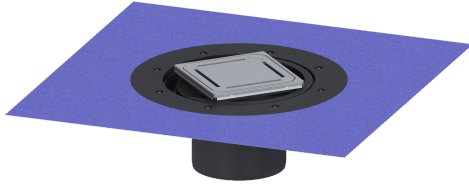

## Opzetstuk Variofix Designrooster Slot, rvs 304, K3

### Beschrijving

Het opzetstuk kan worden gecombineerd met een basiselement van het modulaire KESSEL-systeem voor puntafwatering binnen.

#### Afmetingen

In hoogte verstelbaar: 10 - 23 mm  
 Netto gewicht: 1,65 kg  
 Bruto gewicht: 1,86 kg  
 Diameter: 312 mm  
 Soort hoogteverstelling: telescopisch opzetstuk  
 Hoogte: 120 mm  
 Lengte verpakking: 390 mm  
 Breedte verpakking: 190 mm  
 Hoogte verpakking: 310 mm

#### Afdekkingskarakteristieken

Soort afdekking:	Designrooster
Afdekkingsmateriaal:	rvs 14301
Afdekking kleur:	zilver
Vergrendeling:	ingelegd
Belastingsklasse:	K 3 (EN 1253-1)
Roosterdesign:	Slot
Framebreedte:	132 mm
Framelengte:	132 mm
Opzetstuk:	verstelbaar in drie dimensies
Form opzetstuk:	hoekig
Materiaal opzetstuk:	ABS