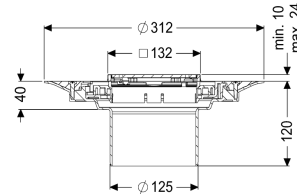

Opzetstuk Variofix Designr. Slot, rvs 304, Lock&Lift, K3

Artikel informatie

Artikel nr.: 48619
GTIN: 4026092044919
Korting groep: 10

Voordelen

- Keuze uit verschillende afdekkingen
- Inclusief dichtingsmanchet

Beschrijving

Het opzetstuk kan worden gecombineerd met een basiselement van het modulaire KESSEL-systeem voor puntafwatering binnen.

Uitvoering

Systeem: 125
Afdichting van het opzetstuk: voor verlijmbare bijgeleverde dichtingsmanchet (bd) volgens DIN 18534
Waterinwerkingsklasse conform DIN 18534-1 (tot inclusief): W3-I

Algemene karakteristieken

ATEX: nee

Afmetingen

In hoogte verstelbaar: 10 - 23 mm
Netto gewicht: 1,5 kg
Bruto gewicht: 1,74 kg
Diameter: 312 mm
Soort hoogteverstelling: telescopisch opzetstuk
Hoogte: 120 mm
Lengte verpakking: 390 mm
Breedte verpakking: 190 mm
Hoogte verpakking: 310 mm

Afdekkingskarakteristieken

Soort afdekking:	Designrooster
Afdekkingsmateriaal:	rvs 14301
Afdekking kleur:	zilver
Oppervlak:	geslepen
Vergrendeling:	Lock & Lift
Belastingsklasse:	K 3 (EN 1253-1)
Roosterdesign:	Slot
Framebreedte:	132 mm
Framelengte:	132 mm
Opzetstuk:	verstelbaar in drie dimensies
Form opzetstuk:	hoekig
Materiaal opzetstuk:	ABS