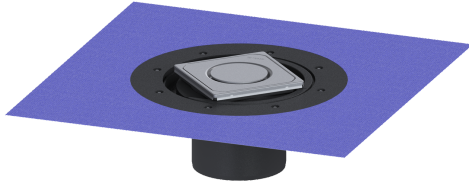

Opzetstuk Variofix Designrooster Spot, rvs 304, K3

Artikel informatie

Artikel nr.: 48620
 GTIN: 4026092044834
 Korting groep: 10

Voordelen

- Keuze uit verschillende afdekkingen
- Inclusief dichtingsmanchet

Beschrijving

Het opzetstuk kan worden gecombineerd met een basiselement van het modulaire KESSEL-systeem voor puntafwatering binnen.

Uitvoering

Systeem:	125
Afdichting van het opzetstuk:	voor verlijmbare bijgeleverde dichtingsmanchet (bd) volgens DIN 18534
Waterinwerkingsklasse conform DIN 18534-1 (tot inclusief):	W3-I

Algemene karakteristieken

ATEX:	nee
-------	-----

Afmetingen

In hoogte verstelbaar:	10 - 23 mm
Netto gewicht:	1,5 kg
Bruto gewicht:	1,74 kg
Diameter:	312 mm
Soort hoogteverstelling:	telescopisch opzetstuk
Hoogte:	120 mm
Lengte verpakking:	390 mm
Breedte verpakking:	190 mm
Hoogte verpakking:	310 mm

Afdekkingskarakteristieken

Soort afdekking:	Designrooster
Afdekkingsmateriaal:	rvs 14301
Afdekking kleur:	zilver
Vergrendeling:	ingelegd
Belastingsklasse:	K 3 (EN 1253-1)
Roosterdesign:	Spot
Framebreedte:	132 mm
Framelengte:	132 mm
Opzetstuk:	verstelbaar in drie dimensies
Form opzetstuk:	hoekig
Materiaal opzetstuk:	ABS